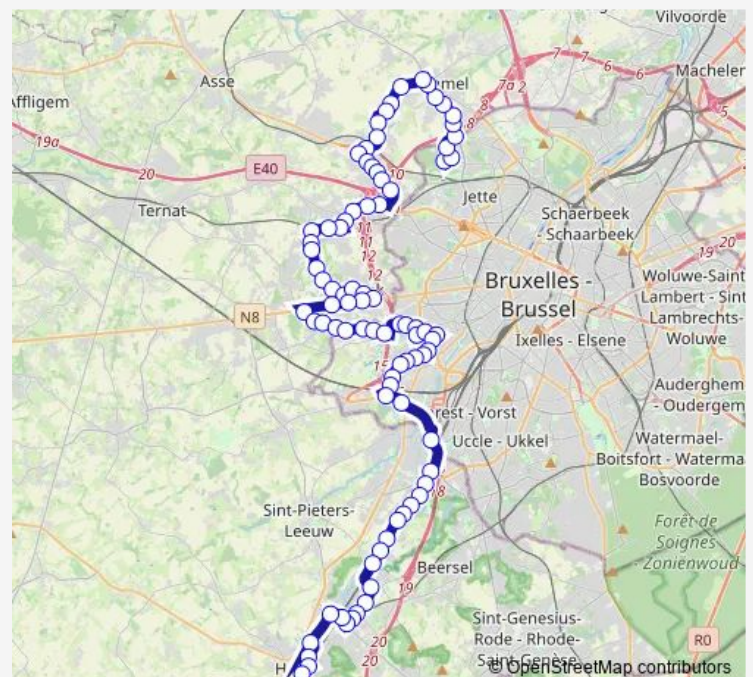

Saturday 12:00-21:00

Sunday 08:08-18:08

Route info

Direction: Halle Station perron 0

Stops: 88

Trip Duration: 1 hour 56 min

Drogenbos Mozart

Anderlecht Bollinckx

Anderlecht Sint-Niklaas

Anderlecht Leemans - Eddy Merckx

Anderlecht Klaver

Anderlecht Marie Curie

Anderlecht Martin Luther King

Anderlecht Frans Hals

Anderlecht Debussy

Anderlecht Veeweide metro