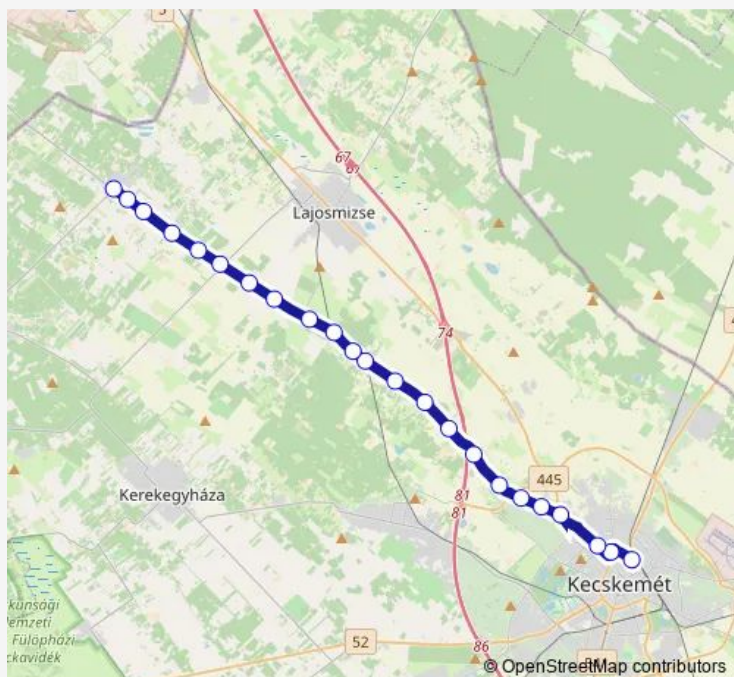

Kecskemét, Budai kapu

Kecskemét, Széchenyiváros

Kecskemét, Ladánybenei elágazás

Kecskemét, Máriahegyi iskola

Kecskemét, Máriahegy

Kecskemét, Belsőnyiri iskola bejárati út

Kecskemét, Bodor tanya (5202-es számú út)

Kecskemét, Sóhordó úti iskola

Kecskemét, Kéri tanya

Méntelek, Tüzép

Méntelek, központ

Méntelek, Őszibarack utca

Felsőméntelek, autóbusz-forduló

**Route schedule**

Kecskemét, autóbusz-állomás — Felsőméntelek, autóbusz-forduló

Monday	14:50
Tuesday	14:50
Wednesday	14:50
Thursday	14:50
Friday	14:50
Saturday	—
Sunday	—

**Route info**

Direction: Kecskemét, autóbusz-állomás

Stops: 14

Trip Duration: 0 hour 23 min

5240 — Kecskemét - Méntelek - Ladánybene

## Direction

Kecskemét, autóbusz-állomás — Ladánybene, autóbusz-váróterem

23 stops

[Open route schedule](#)

Kecskemét, autóbusz-állomás

Kecskemét, Budai kapu

Kecskemét, Széchenyiváros

Kecskemét, Ladánybenei elágazás