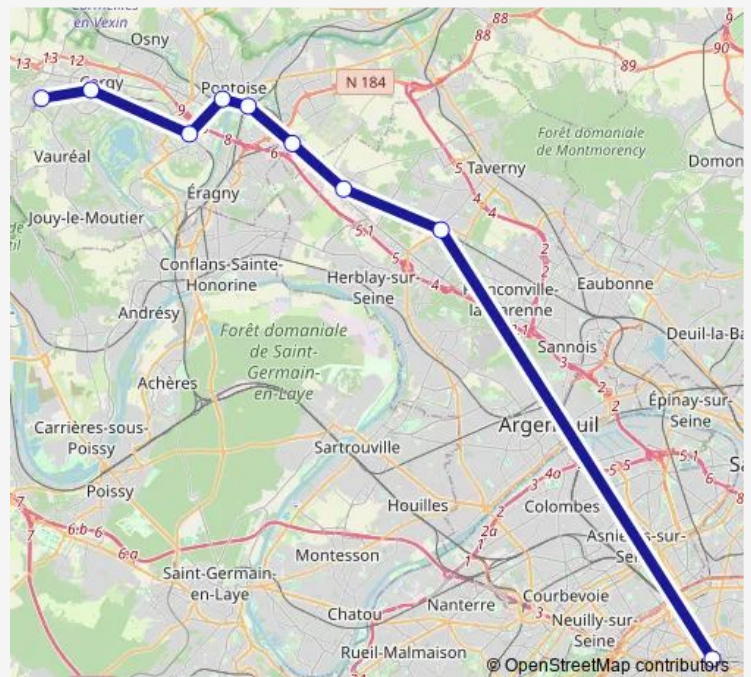

Gare de Pierrelaye

Gare de Liesse - Quai C

Mairie / Saint-Ouen-l'Aumône

Place du Général de Gaulle Gare

Préfecture

Gare de Cergy Saint-Christophe

Gare de Cergy-le-Haut

Route schedule

Gare Saint-Lazare — Gare de Cergy-le-Haut

Monday 01:20-04:20

Tuesday 01:20-04:20

Wednesday 01:20-04:20

Thursday 01:20-04:20

Friday 01:20-04:20

Saturday 01:20-04:20

Sunday 01:20-04:20

Route info

Direction: Gare Saint-Lazare

Stops: 9

Trip Duration: 1 hour 12 min

N150

Direction

Gare de Cergy-le-Haut — Gare de St Lazare

9 stops