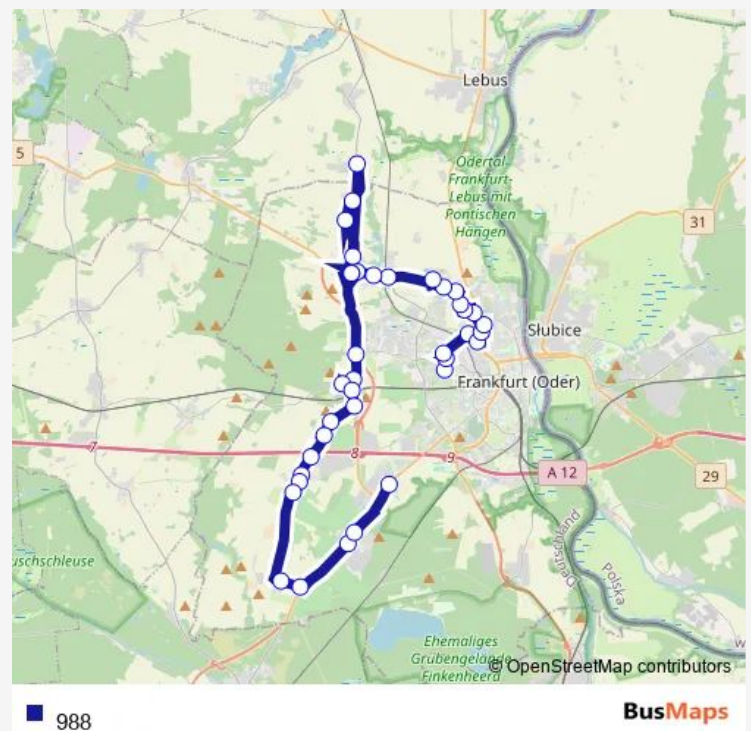

Direction

Frankfurt (Oder), Gauß Gymnasium — Frankfurt (Oder), Markendorf Siedlung

38 stops

[Open route schedule](#)

- Frankfurt (Oder), Gauß Gymnasium
- Frankfurt (Oder), G.-Hauptmann-Str.
- Frankfurt (Oder), Otto-Nagel-Str.
- Frankfurt (Oder), Rathenaustr.
- Frankfurt (Oder), Botanischer Garten
- Frankfurt (Oder), Stralsunder Str.
- Frankfurt (Oder), Hamburger Str.
- Frankfurt (Oder), Perleberger Str.
- Frankfurt (Oder), Spitzkrug Süd
- Frankfurt (Oder), Spitzkrug West
- Frankfurt (Oder), Kliestow Frankfurter Weg
- Frankfurt (Oder), Kliestow Rohrpfuhr
- Frankfurt (Oder), Kliestow Mitte
- Frankfurt (Oder), Booßen Brücke
- Frankfurt (Oder), Booßen Kleine Str.
- Frankfurt (Oder), Booßen Bergstr.
- Frankfurt (Oder), Booßen Schule
- Frankfurt (Oder), Booßen Friedhof
- Frankfurt (Oder), Booßen Siedlung
- Frankfurt (Oder), Booßen Peterhof
- Wulkow (bei Booßen), Dorfstr.

Route schedule

Frankfurt (Oder), Gauß Gymnasium — Frankfurt (Oder), Markendorf Siedlung

Monday	14:35-15:15
Tuesday	15:15
Wednesday	15:15
Thursday	15:15
Friday	15:15
Saturday	—
Sunday	—

Route info

Direction: Frankfurt (Oder), Gauß Gymnasium

Stops: 38

Trip Duration: 1 hour 13 min

Frankfurt (Oder), Booßen Schule

Frankfurt (Oder), Abzweig Rosengarten

Frankfurt (Oder), Rosengarten Lindenplatz

Frankfurt (Oder), Rosengarten Waldstr.

Frankfurt (Oder), Rosengarten Bhf

Friday 06:23

Saturday —

Sunday —

Route info

Direction: Frankfurt (Oder), Hamburger Str.

Stops: 6

Trip Duration: 0 hour 15 min

Direction