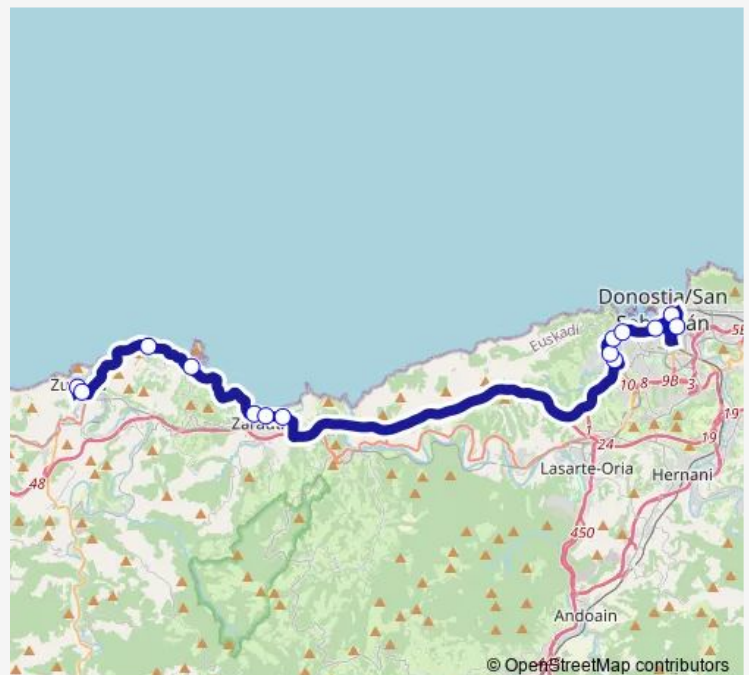

Kaminero Etxea

Patxita Etxezarreta

Zumaia

Route schedule

Federico Garcia Lorca 2 — Zumaia

Monday	08:00-21:00
Tuesday	08:00-21:00
Wednesday	08:00-21:00
Thursday	08:00-21:00
Friday	08:00-21:00
Saturday	16:55-20:55
Sunday	16:55-20:55

Route info

Direction: Federico Garcia Lorca 2

Stops: 13

Trip Duration: 0 hour 49 min

UK10 — Zumaia>Getaria>Zarautz>Donostia

## Direction

Zumaia — Federico Garcia Lorca 2

14 stops

[Open route schedule](#)

Zumaia

Patxita Etxezarreta

Kaminero Etxea

Getaria-erdigunea

## Route schedule

Zumaia — Federico Garcia Lorca 2

Monday 06:00-20:00

Tuesday 06:00-20:00

Wednesday 06:00-20:00

Thursday 06:00-20:00

Friday 06:00-20:00

Saturday 15:55-19:55