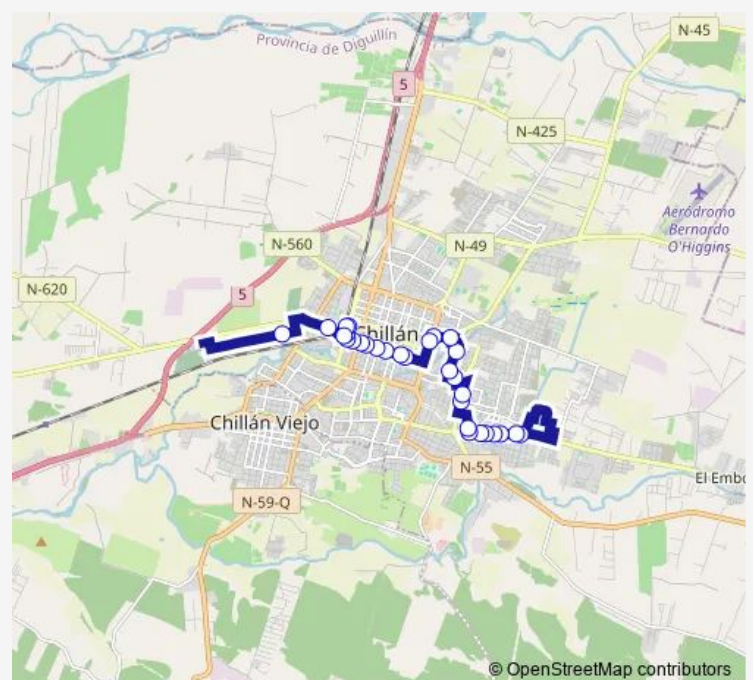

Direction

Alonso DE Ercilla / Av. Circunvalacion — Antartica Chilena / Aconcagua

30 stops

[Open route schedule](#)

Alonso DE Ercilla / Av. Circunvalacion

Alonso DE Ercilla / LOS Angeles

Alonso DE Ercilla / Nuble

Maipon / Arauco

Maipon / Carrera

Maipon / Claudio Arrau

Route schedule

Alonso DE Ercilla / Av. Circunvalacion — Antartica Chilena / Aconcagua

Monday 07:16-21:06

Tuesday 07:16-21:06

Wednesday 07:16-21:06

Thursday 07:16-21:06

Friday 07:16-21:06

Saturday 07:16-21:06

Sunday 07:16-21:06

Route info

Direction: Alonso DE Ercilla / Av. Circunvalacion

Stops: 30

Trip Duration: 0 hour 34 min

Maipon / Av. Bernardo O Higgins

Maipon / Rosas

Maipon / Brasil

Av. Brasil / EL Roble

Av. Brasil / Constitucion

Av. Brasil / EL Roble

Brasil / Maipon

Av. Uruguay / 21 DE Mayo