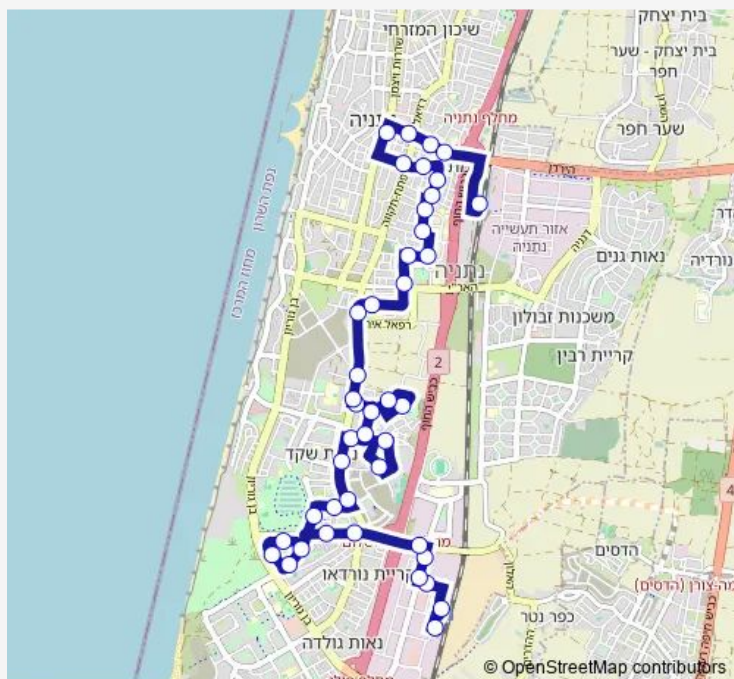

### Route schedule

מסוף יד חרוצים/איסוף — ת. רכבת נתניה

Monday	05:30-22:00
Tuesday	05:30-22:00
Wednesday	05:30-22:00
Thursday	05:30-22:00
Friday	05:40-14:50
Saturday	—
Sunday	05:30-22:00

### Route info

Direction: מסוף יד חרוצים/איסוף

Stops: 42

Trip Duration: 0 hour 51 min

71 א — מסוף יד חרוצים/איסוף-נתניה-> ת. רכבת נתניה-נתניה-#2

קמפוס דורה לאומנויות

מתנ"ס דורה

נחום/ישעיהו