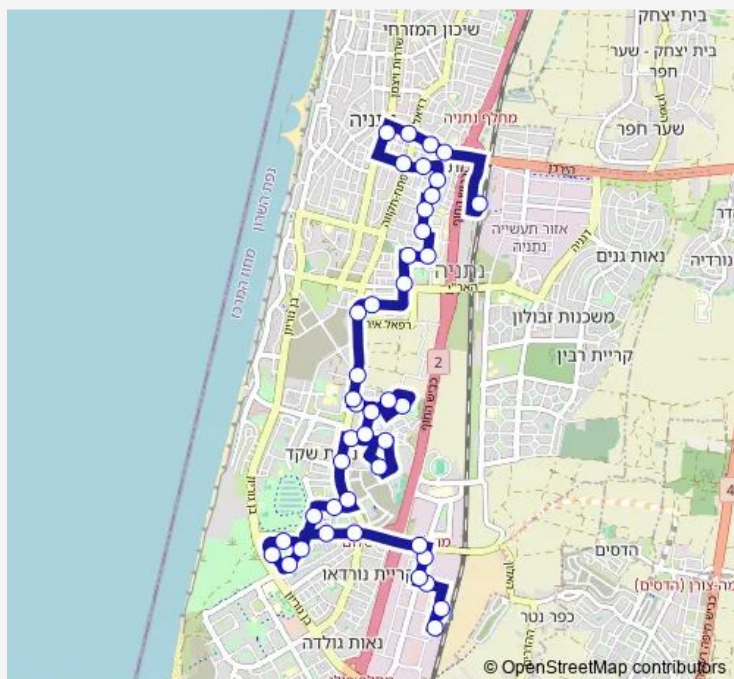

### Route schedule

מסוף יד חרוצים/איסוף — ת. רכבת נתניה

Monday	05:30-22:00
Tuesday	05:30-22:00
Wednesday	05:30-22:00
Thursday	05:30-22:00
Friday	05:40-14:15
Saturday	—
Sunday	05:30-22:00

### Route info

Direction: מסוף יד חרוצים/איסוף

Stops: 42

Trip Duration: 0 hour 51 min

71 א — מסוף יד חרוצים/איסוף-נתניה-> ת. רכבת נתניה-נתניה#2

קמפוס דורה לאומנויות

מתנ"ס דורה

נחום/ישעיהו