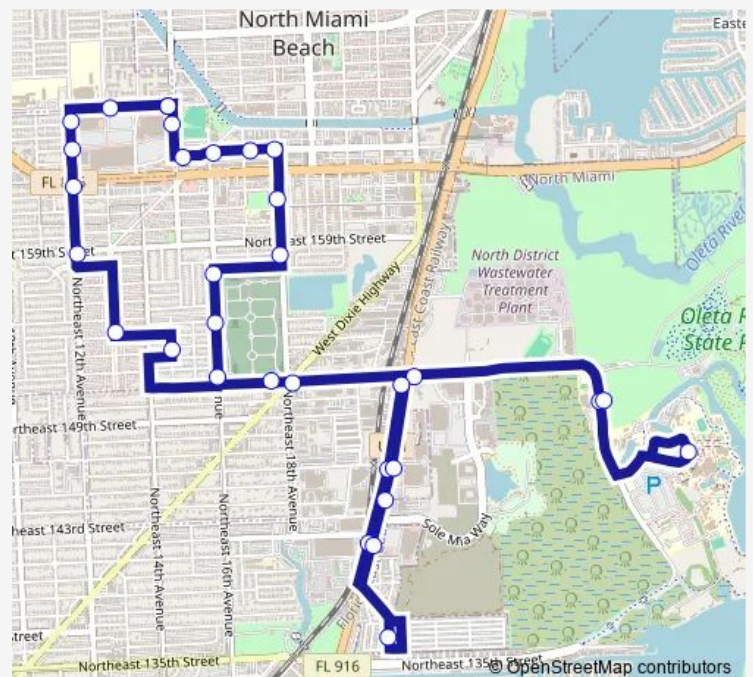

### Direction

NE 167th ST @ NE 15 Ave — NE 167th ST @ NE 15 Ave

32 stops

[Open route schedule](#)

NE 167th ST @ NE 15 Ave

NE 15 AV @ NE 165 St

NE 164 ST & 15 Av

NE 164 ST & NE 16 Av

Biscayne BD & NE 140 St

### Route schedule

NE 167th ST @ NE 15 Ave — NE 167th ST @ NE 15 Ave

Monday 07:56-18:34

Tuesday 07:56-18:34

Wednesday 07:56-18:34

Thursday 07:56-18:34

Friday 07:56-18:34

Saturday 07:56-18:34

### Route info

Direction: NE 167th ST @ NE 15 Ave

Stops: 32

Trip Duration: 1 hour 0 min

■ Nmbeacc — City of North Miami Beach C Route

Biscayne BD & NE 143 St

Biscayne BD & NE 146 St

NE 151 ST @ W Dixie Hwy