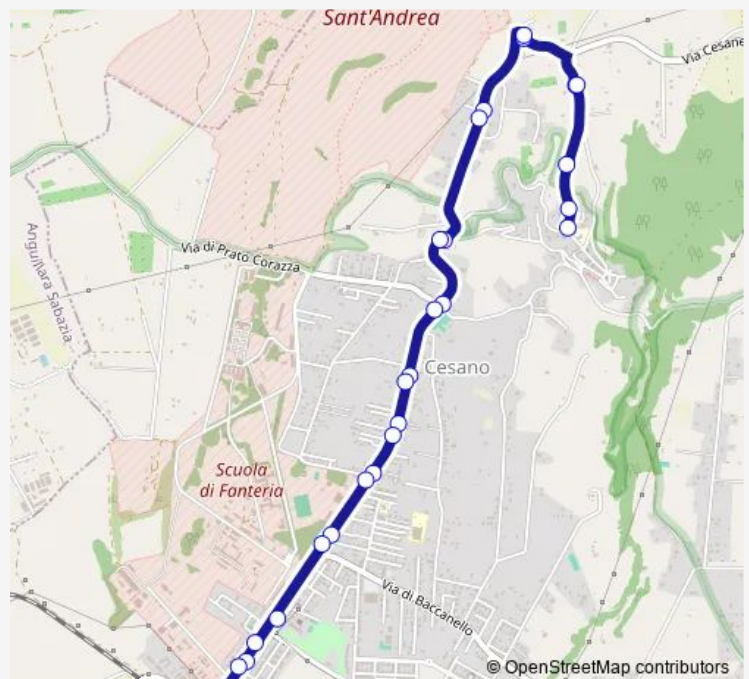

Staz.ne Cesano/Senio

Staz.ne Cesano/Tortora

Staz.ne Cesano/Ponte Trave

Staz.ne Cesano/Grixoni

Staz.ne Cesano/Fosso Grossi

Staz.ne Cesano/Fontana Secca

Staz.ne Cesano/Ildebrando

Monte S. Andrea

Staz.ne Cesano/Ildebrando

Staz.ne Cesano/Fontana Secca

Staz.ne Cesano/Fosso Grossi

Route schedule

Staz.ne Cesano (FL3) — Staz.ne Cesano (FL3)

Monday 05:15-24:00

Tuesday 05:15-24:00

Wednesday 05:15-24:00

Thursday 05:15-24:00

Friday 05:15-24:00

Saturday 05:15-24:00

Sunday 05:15-24:00

Route info

Direction: Staz.ne Cesano (FL3)

Stops: 27

Trip Duration: 0 hour 42 min