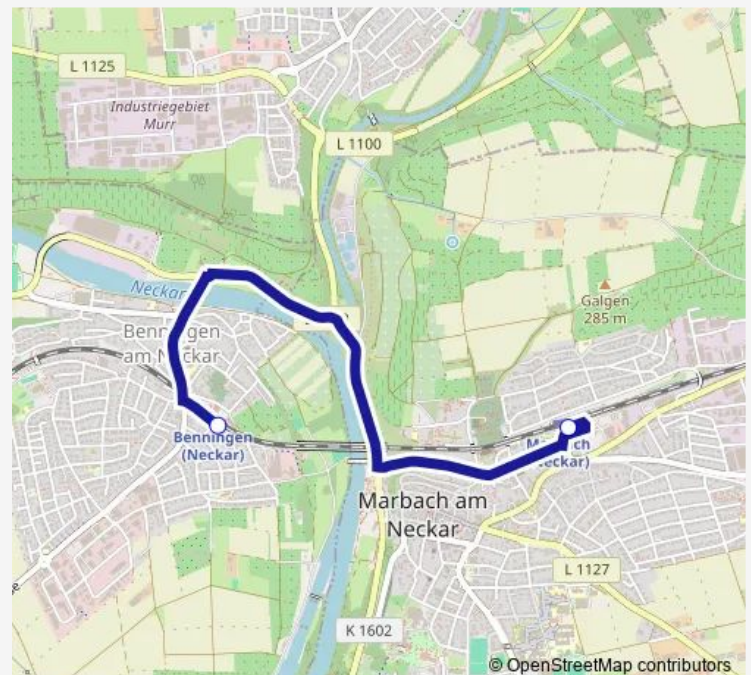

**Bus S4E Kirchberg - Backnang (Schienenersatzverkehr)**[Go to website](#)**Direction**

Marbach (N) Bf Bstg 1 — Benningen (N)

2 stops

[Open route schedule](#)

Marbach (N) Bf Bstg 1

Benningen (N)

**Route schedule**

Marbach (N) Bf Bstg 1 — Benningen (N)

Monday	—
Tuesday	—
Wednesday	—
Thursday	—
Friday	03:41
Saturday	—
Sunday	—

**Route info**

Direction: Marbach (N) Bf Bstg 1

Stops: 2

Trip Duration: 0 hour 9 min

■ S4E — Kirchberg - Backnang (Schienenersatzverkehr)

**Direction**

Kornwestheim Bf Bstg 1 — Zuffenhausen Bstg 5

2 stops

[Open route schedule](#)

Kornwestheim Bf Bstg 1

Zuffenhausen Bstg 5

## Route info

Direction: Kornwestheim Bf Bstg 1

Stops: 2

Trip Duration: 0 hour 9 min

**Direction**

Benningen (N) — Marbach (N) Bf Bstg 1

2 stops

[Open route schedule](#)