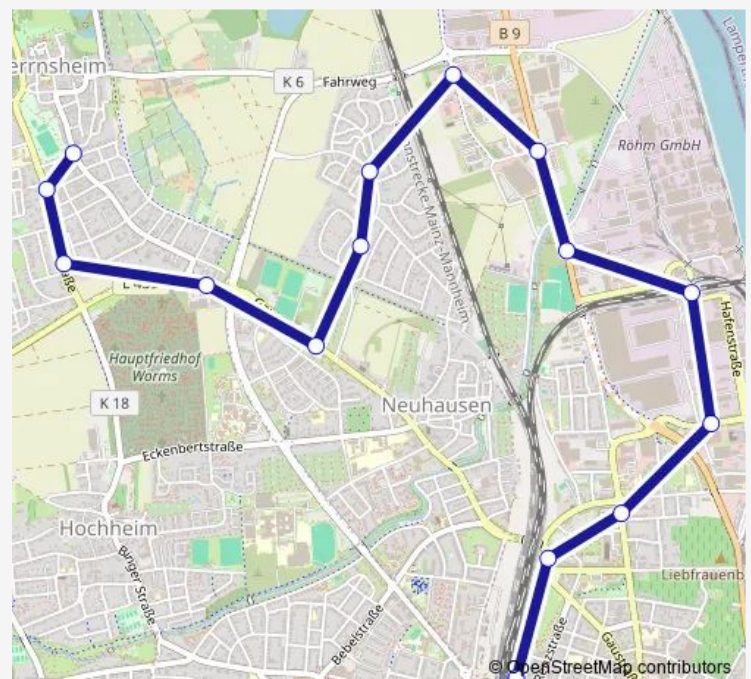

Worms, Bensheimer Straße

Worms, Petrus-Dorn-Straße

Worms, Plattweg

Worms, Dr. Otto-Röhm-Str.

Worms, Am Gallborn

Worms, Ludwig-Lange-Straße

Neuhausen, Richard-Stumm-Str.

Neuhausen, Slevogtstraße

Neuhausen, West

Herrnsheim, Nvz

Herrnsheim, Hauptstraße

Herrnsheim, Park

Route schedule

Worms, Hauptbahnhof — Herrnsheim, Park

Monday 04:50-22:50

Tuesday 04:50-22:50

Wednesday 04:50-22:50

Thursday 04:50-22:50

Friday 04:50-22:50

Saturday 05:50-22:50

Sunday —

Route info

Direction: Worms, Hauptbahnhof

Stops: 14

Trip Duration: 0 hour 23 min

406

BusMaps

Direction

Herrnsheim, Park — Worms, Hauptbahnhof

15 stops

[Open route schedule](#)

Herrnsheim, Park