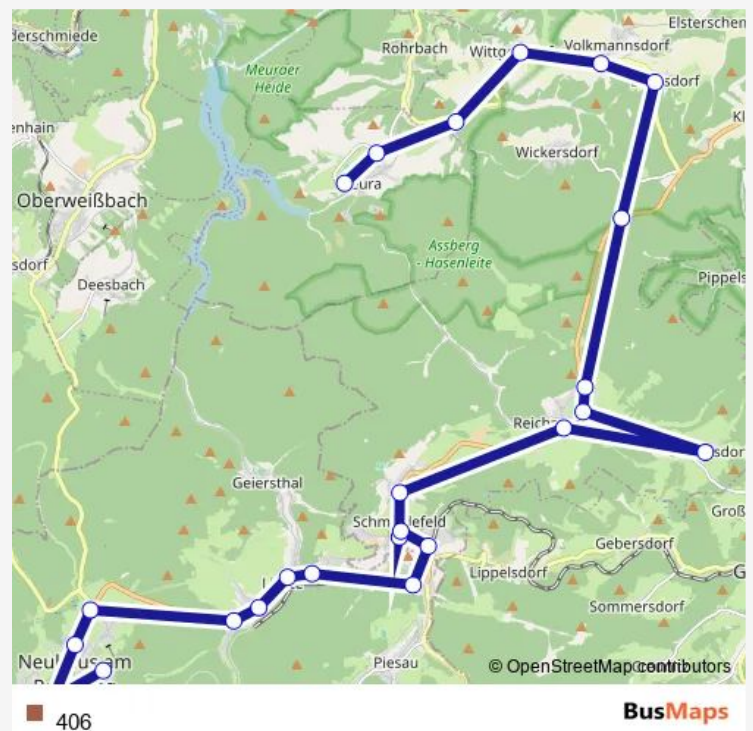

### Direction

Reichmannsdorf, Burg — Neuhaus am Rennweg, Zentralhaltestelle

20 stops

[Open route schedule](#)

Reichmannsdorf, Burg

Reichmannsdorf, Schullandheim

Reichmannsdorf, Brauerei

Schmiedefeld, Tanne

### Route schedule

Reichmannsdorf, Burg — Neuhaus am Rennweg, Zentralhaltestelle

Monday 13:10-15:15

Tuesday 13:10-15:15

Wednesday 13:10-15:15

Thursday 13:10-15:15

Friday 13:10-15:15

Saturday —

### Route info

Direction: Reichmannsdorf, Burg

Stops: 20

Trip Duration: 0 hour 32 min

## Direction

Gösselsdorf — Neuhaus am Rennweg, Zentralhaltestelle

21 stops

[Open route schedule](#)

Gösselsdorf

Reichmannsdorf, Burg

Reichmannsdorf, Schullandheim

Reichmannsdorf, Brauerei