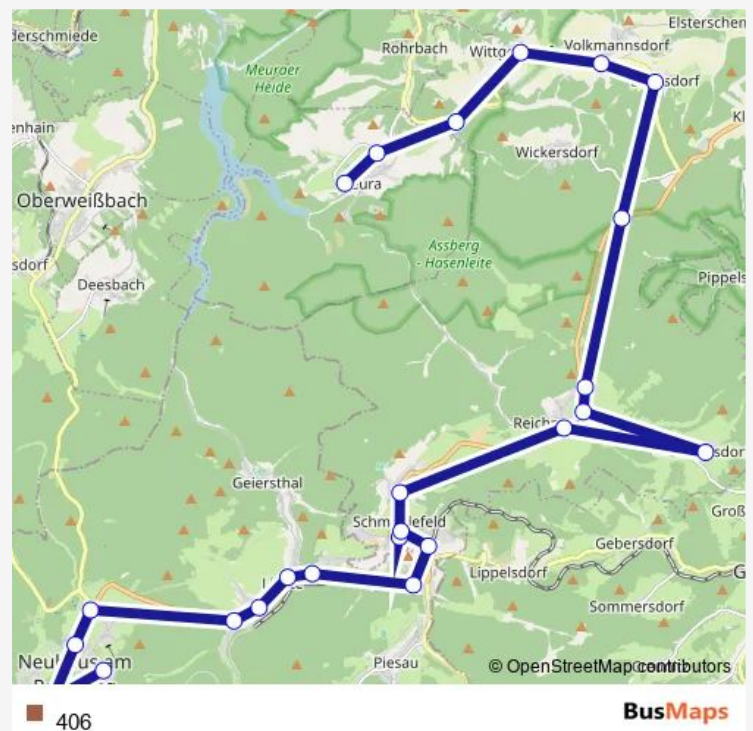

Direction

Reichmannsdorf, Burg — Neuhaus am Rennweg, Zentralhaltestelle

20 stops

[Open route schedule](#)

Reichmannsdorf, Burg

Reichmannsdorf, Schullandheim

Reichmannsdorf, Brauerei

Schmiedefeld, Tanne

Route schedule

Reichmannsdorf, Burg — Neuhaus am Rennweg, Zentralhaltestelle

Monday 13:10-15:15

Tuesday 13:10-15:15

Wednesday 13:10-15:15

Thursday 13:10-15:15

Friday 13:10-15:15

Saturday —

Sunday —

Route info

Direction: Reichmannsdorf, Burg

Stops: 20

Trip Duration: 0 hour 32 min

Direction

Gösselsdorf — Neuhaus am Rennweg, Zentralhaltestelle

21 stops

[Open route schedule](#)

Gösselsdorf

Reichmannsdorf, Burg

Reichmannsdorf, Schullandheim

Reichmannsdorf, Brauerei

Schmiedefeld, Tanne

Neuschmiedefeld

Taubenbach