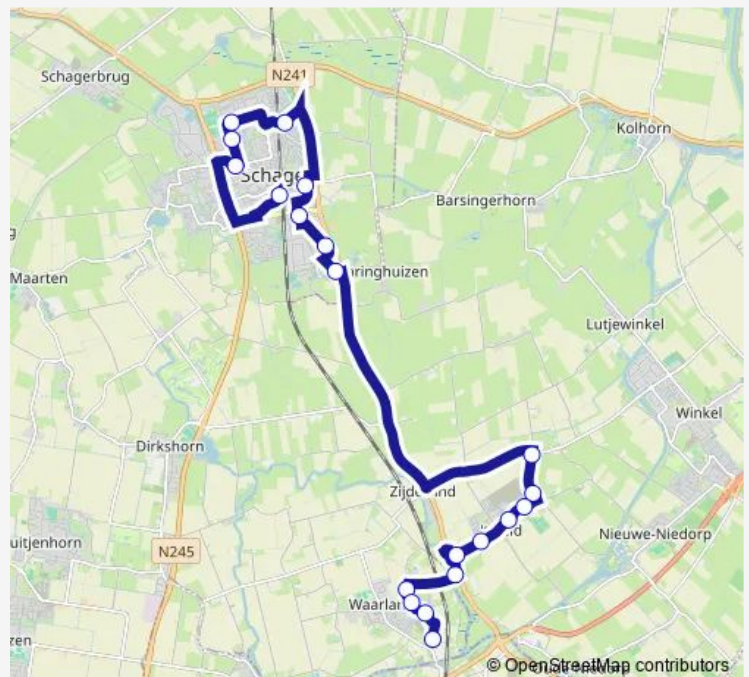

't Veld, Clauslaan

't Veld, Rijderslaan

De Weel, De Weel

Waarland, Veluweweg

Waarland, Kromme Akker

Waarland, Beemsterboerweg

Waarland, Hogebrugweg

Route schedule

Schagen, Station — Waarland, Hogebrugweg

Monday 06:16

Tuesday 06:16

Wednesday 06:16

Thursday 06:16

Friday 06:16

Saturday —

Sunday —

Route info

Direction: Schagen, Station

Stops: 17

Trip Duration: 0 hour 21 min

406 — Buurtbus Schagen Station - Waarland

**Direction**

Schagen, Station — Waarland, Hogebrugweg

15 stops

[Open route schedule](#)

Schagen, Station

Schagen, Beethovenlaan

Schagen, Mauvestraat

Schagen, Wilgenlaan

Schagen, Meerval

Schagen , Clusius College

Schagen, Bioscoop Cinemagnus