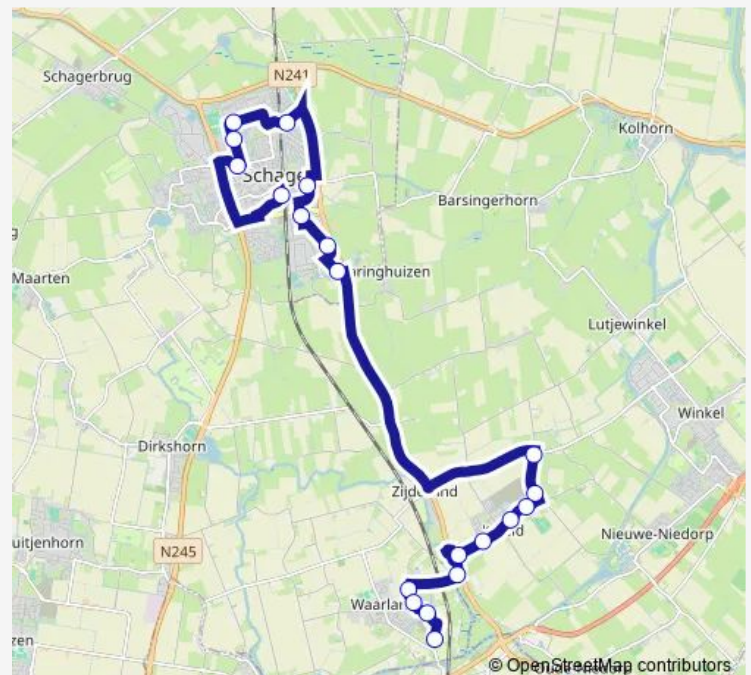

't Veld, Clauslaan

't Veld, Rijderslaan

De Weel, De Weel

Waarland, Veluweweg

Waarland, Kromme Akker

Waarland, Beemsterboerweg

Waarland, Hogebrugweg

Route schedule

Schagen, Station — Waarland, Hogebrugweg

Monday 06:16-08:16

Tuesday 06:16-08:16

Wednesday 06:16-08:16

Thursday 06:16-08:16

Friday 06:16-08:16

Saturday —

Sunday —

Route info

Direction: Schagen, Station

Stops: 17

Trip Duration: 0 hour 21 min

Direction

Schagen, Station — Waarland, Hogebrugweg

20 stops

[Open route schedule](#)