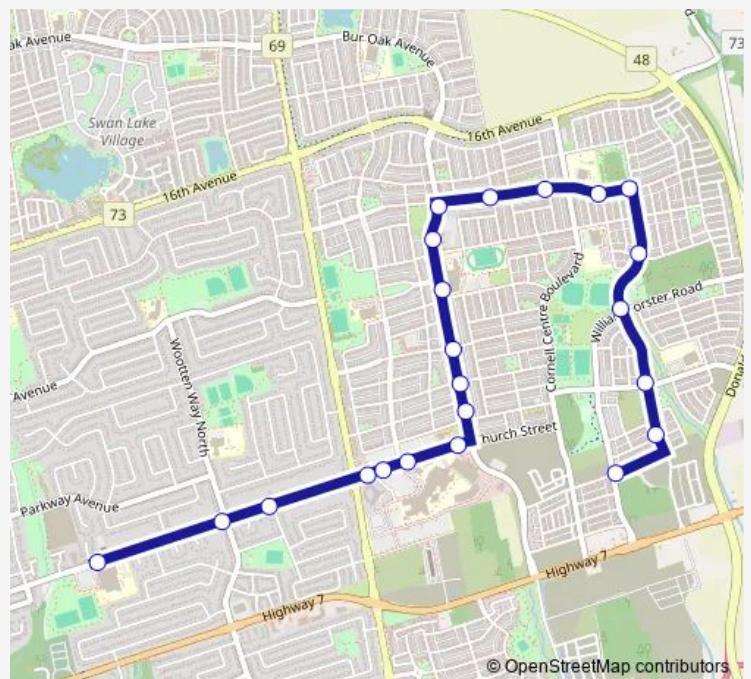

BUR OAK AV / Donald SIM Av

BUR OAK AV / Almira Av

BUR OAK AV / White'S Hill Av

White'S Hill AV / Bittersweet St

White'S Hill AV / Cornwall Dr

White'S Hill AV / John Allan Camero

White'S Hill AV / Cornell Rouge Blv

Cornell Rouge Blvd / Autumn Glow Dr

Cornell Rouge Blvd / William Forster Rd

Cornell Rouge Blvd / Riverlands Av

Cornell Rouge Blvd / Honey Glen Av

Route schedule

Church ST / Russell Stover Crt — Rustle Woods AV / William Forster R

Monday	15:05
Tuesday	15:05
Wednesday	15:05
Thursday	15:05
Friday	15:05
Saturday	—
Sunday	—

Route info

Direction: Church ST / Russell Stover Crt

Stops: 22

Trip Duration: 0 hour 17 min

406 — Markham District SS VIA BUR Oak

Direction

William Forster RD / Rustle Woods A — Church ST / Russell Stover Crt

27 stops

[Open route schedule](#)

William Forster RD / Rustle Woods A

Cornell Rouge Blvd / Honey Glen Av

Cornell Rouge Blvd / Riverlands Av