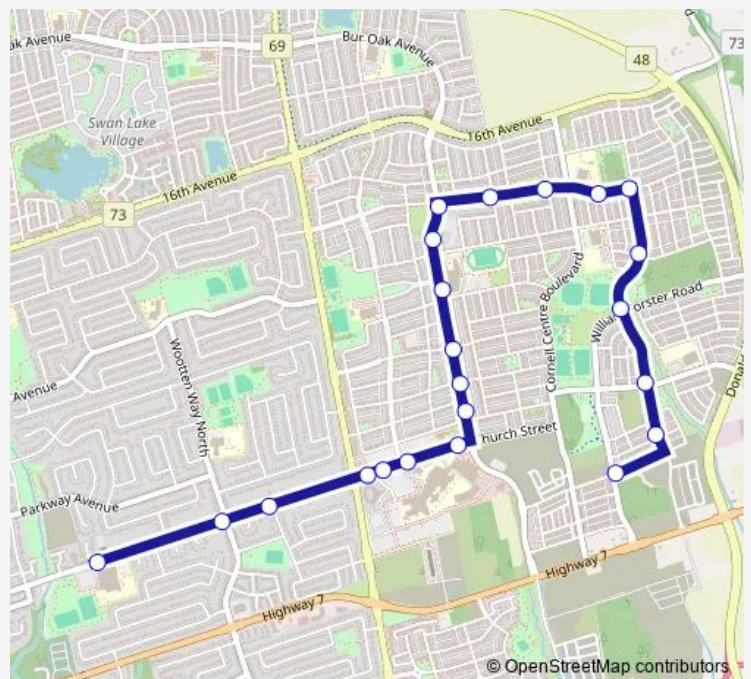

BUR OAK AV / Donald SIM Av

BUR OAK AV / Almira Av

BUR OAK AV / White'S Hill Av

White'S Hill AV / Bittersweet St

White'S Hill AV / Cornwall Dr

White'S Hill AV / John Allan Camero

White'S Hill AV / Cornell Rouge Blv

Cornell Rouge Blvd / Autumn Glow Dr

Cornell Rouge Blvd / William Forster Rd

Cornell Rouge Blvd / Riverlands Av

Cornell Rouge Blvd / Honey Glen Av

Route schedule

Church ST / Russell Stover Crt — Rustle Woods AV / William Forster R

Monday	15:05
Tuesday	15:05
Wednesday	15:05
Thursday	15:05
Friday	15:05
Saturday	—
Sunday	—

Route info

Direction: Church ST / Russell Stover Crt

Stops: 22

Trip Duration: 0 hour 17 min

406 — Markham District SS VIA BUR Oak

Direction

William Forster RD / Rustle Woods A — Church ST / Russell Stover Crt

27 stops

[Open route schedule](#)

William Forster RD / Rustle Woods A

Cornell Rouge Blvd / Honey Glen Av

Cornell Rouge Blvd / Riverlands Av