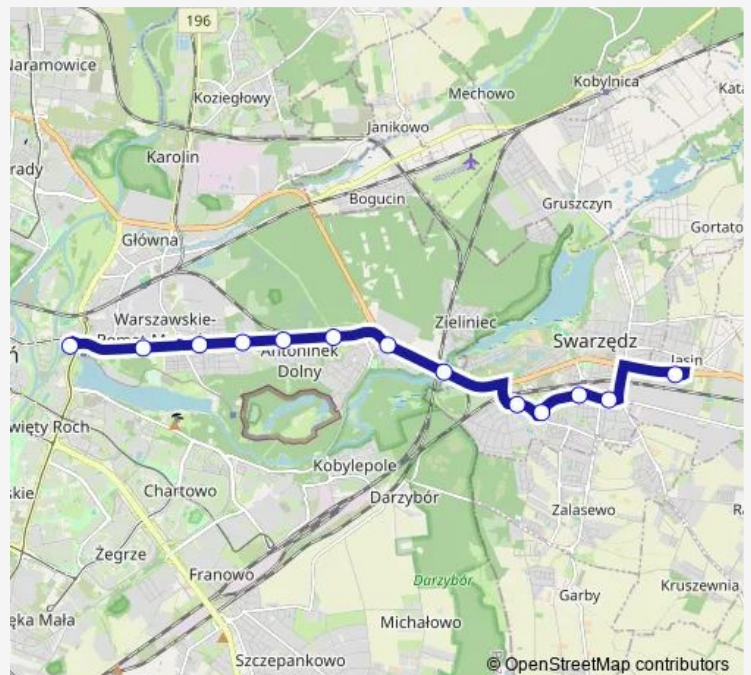

Swarzędz/Os. Raczyńskiego

Swarzędz/Tysiąclecia

Swarzędz/Południowa

Jasin/Centrum Handlowe Etc

Route schedule

Rondo Śródka — Jasin/Centrum Handlowe Etc

Monday 08:25-20:45

Tuesday 08:25-20:45

Wednesday 08:25-20:45

Thursday 08:25-20:45

Friday 08:25-20:45

Saturday —

Sunday —

Route info

Direction: Rondo Śródka

Stops: 13

Trip Duration: 0 hour 25 min

406 — Rondo Śródka - Jasin Centrum Handlowe Etc| Jasin Centrum Handlowe ETC - Rondo Śródka