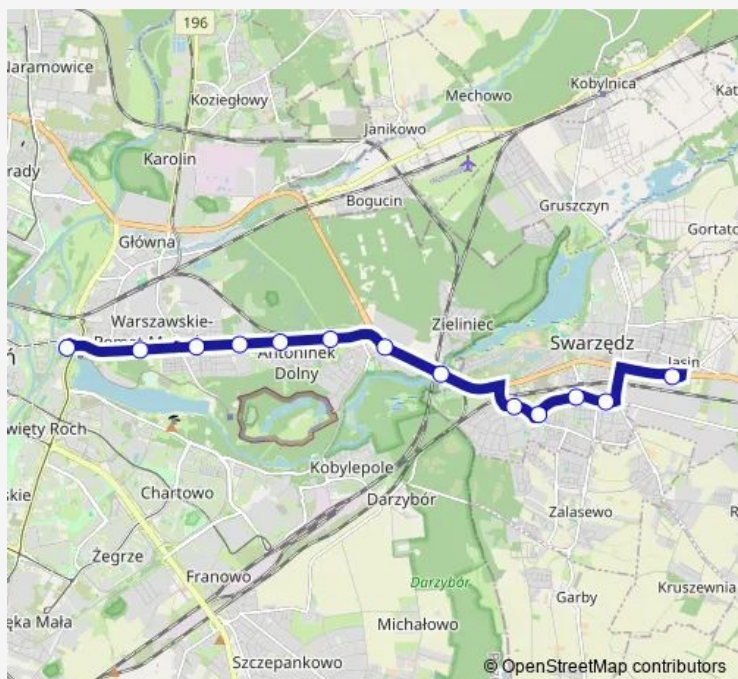

Termalna

Łomżyńska

Pusta

Miłostowo

Bożeny

Antoninek Pkm

Sośnicka

Swarzędz/Os. Cegielskiego

Swarzędz/Os. Raczyńskiego

Swarzędz/Tysiąclecia

Swarzędz/Południowa

Jasin/Centrum Handlowe Etc

Route schedule

Rondo Śródka — Jasin/Centrum Handlowe Etc

Monday	08:25-20:45
Tuesday	08:25-20:45
Wednesday	08:25-20:45
Thursday	08:25-20:45
Friday	08:25-20:45
Saturday	—
Sunday	—

Route info

Direction: Rondo Śródka

Stops: 13

Trip Duration: 0 hour 25 min

406 — Rondo Śródka - Jasin Centrum Handlowe Etc| Jasin Centrum Handlowe ETC - Rondo Śródka

Direction

Jasin/Centrum Handlowe Etc — Rondo Śródka

Thursday 09:00-21:15

Friday 09:00-21:15

Saturday —

Sunday —

Route info

Direction: Jasin/Centrum Handlowe Etc

Stops: 17

Trip Duration: 0 hour 30 min