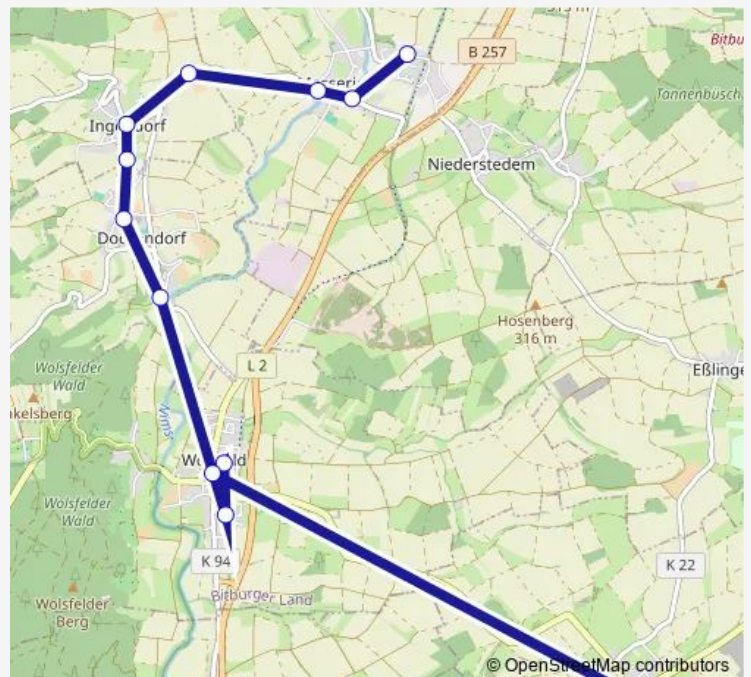

### Direction

Messerich, Lindenweg — Meckel, Kindergarten

12 stops

[Open route schedule](#)

Messerich, Lindenweg

Messerich, Ort

Messerich, Brücke

Ingendorf, Birkenhof

### Route schedule

Messerich, Lindenweg — Meckel, Kindergarten

Monday 07:45

Tuesday —

Wednesday —

Thursday —

Friday 07:45

Saturday —

### Route info

Direction: Messerich, Lindenweg

Stops: 12

Trip Duration: 0 hour 35 min

## Direction

Wolsfeld, Kiga Haus 2 — Meckel, Ortsmitte

18 stops

[Open route schedule](#)

Wolsfeld, Kiga Haus 2

Wolsfeld, Kiga

Wolsfeld, Grundschule

Dockendorf, Mühle