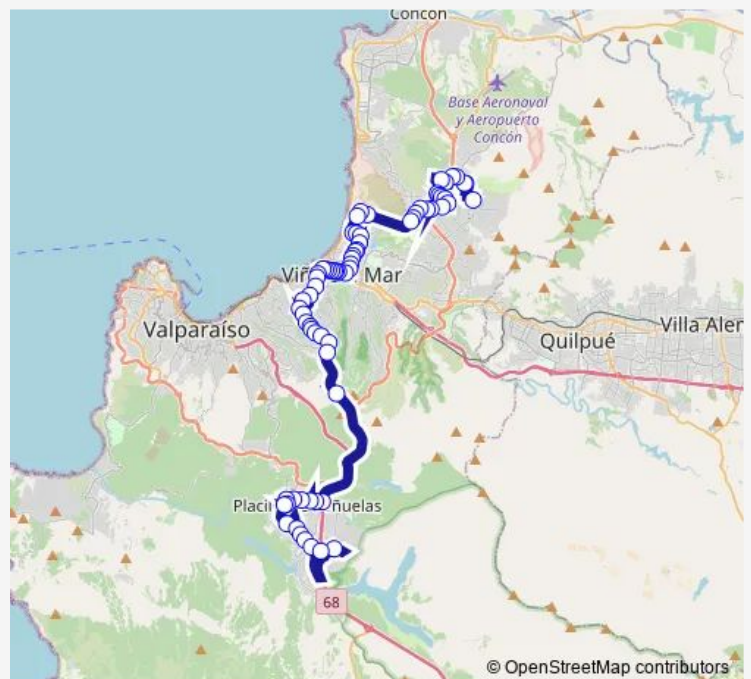

Mar De Chile - Vicente Bustillo

Camino Internacional - Mar De Chile

Patrullero Lautaro

Rotonda Sta Julia / Poniente

Botilleria El Cañito

Alessandri - Gomez Carreño

Sta Ines - Indicó

Alessandri / Bencinera Terpel

Thursday 06:00-23:00

Friday 06:00-23:00

Saturday 07:00-22:00

Sunday 07:00-21:00

**Route info**

Direction: Septima

Stops: 70

Trip Duration: 1 hour 38 min

Agua Santa 500

Agua Santa - Arica

Agua Santa - Chile Nte

Mirador Pablo Nerudaagua Santa

Agua Santa - Vista Mar

Agua Santa - Guayacan

Gruta Lourdes

Estacion Miramar

Alessandri - Veinte Norte

Alessandri - Veintidos Nte

Alessandri - Hospital Naval

Pasaje A - Alessandri

Subida Alessandri

Subida Alessandri - Sta Ines / Oriente

Alessandri / Bencinera Terpel / Oriente

Sta Ines / Feria Libre