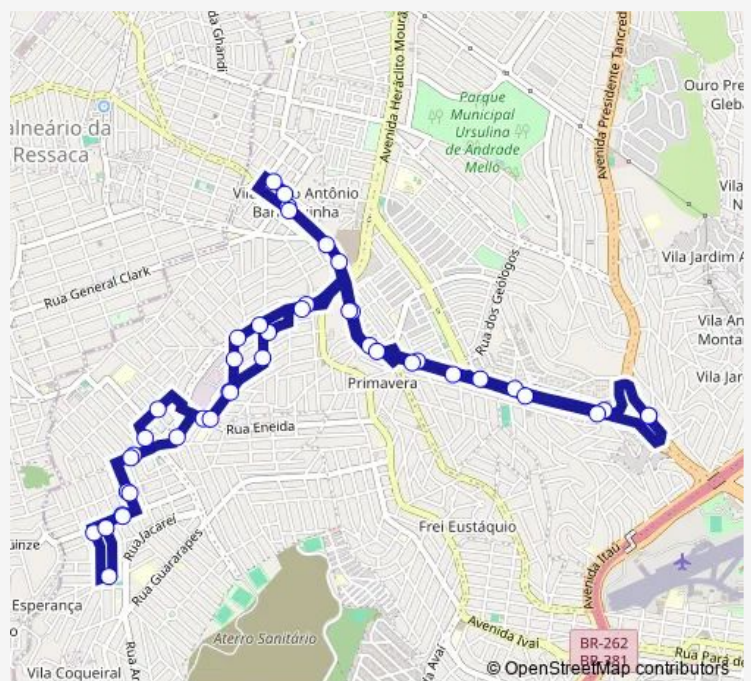

Rua Eneida 960

Rua Rubens Ferreira Da Silva 245

Rua Mafra 480

Rua Cambe 241

**Route schedule**

Estação Ponto São José — Estação Ponto São José

Monday 04:00-23:15

Tuesday 04:00-23:15

Wednesday 04:00-23:15

Thursday 04:00-23:15

Friday 04:00-23:15

Saturday 04:20-23:05

Sunday —

**Route info**

Direction: Estação Ponto São José

Stops: 43

Trip Duration: 0 hour 36 min

Rua Marfim 448

Rua Assumar 680

Rua Muquicaba 161

Rua Aline 497

Rua Marfim 431

Rua Cambe 220

Rua Mafra 493