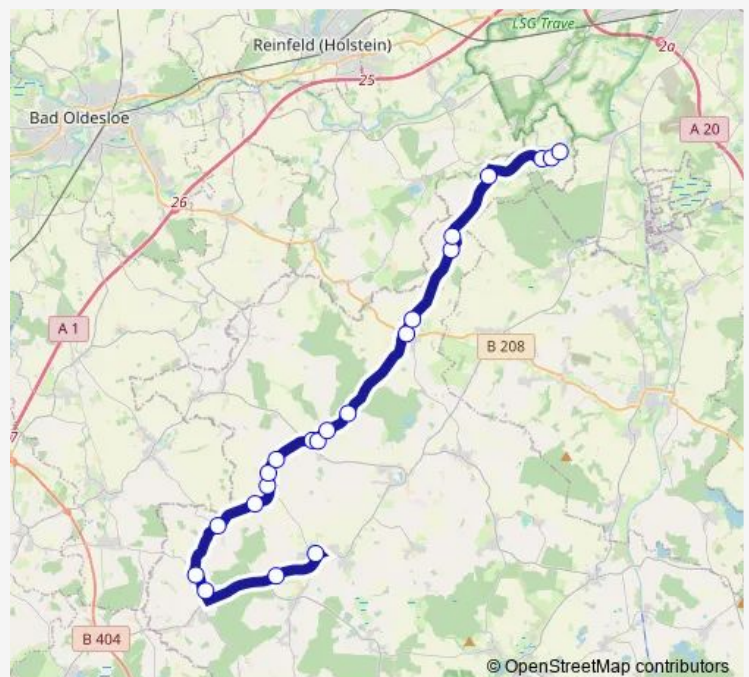

Rothenhausen, Hauptstraße (Ost)

Route schedule

Sandesneben, Schule — Rothenhausen, Hauptstraße (Ost)

Monday 11:40-15:10

Tuesday 11:40-15:10

Wednesday 11:40-15:10

Thursday 11:40-15:10

Friday 11:40-15:10

Saturday —

Sunday —

Route info

Direction: Sandesneben, Schule

Stops: 21

Trip Duration: 0 hour 36 min

Direction

Schiphorst, Teich — Hoisdorf, Waldstraße

20 stops

[Open route schedule](#)

Schiphorst, Teich

Schiphorst, Schloßweg

Franzdorf

Schönberg, Pöhlen

Schönberg, Feuerwehr

Wentorf A/S, Bullenhorst

Direction: Schiphorst, Teich

Stops: 20

Trip Duration: 0 hour 44 min

Direction

Rothenhausen, Hauptstraße (Ost) — Sandesneben, Schule

21 stops

[Open route schedule](#)

Rothenhausen, Hauptstraße (Ost)