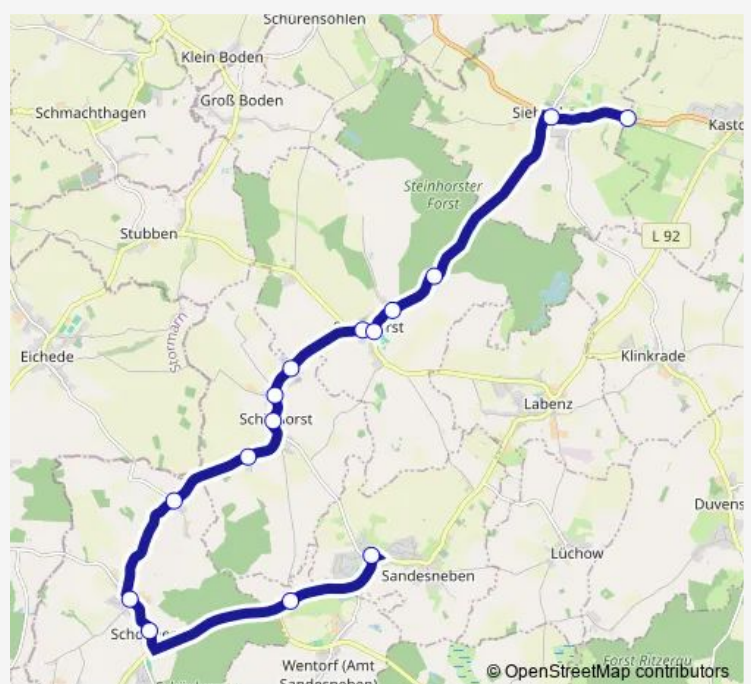

Franzdorf

Schönberg, Pöhlen

Schönberg, Feuerwehr

Wentorf A/S, Bullenhorst

Sandesneben, Schule

Route schedule

Siebenbäumen, Kastorf Bahnhof — Sandesneben, Schule

Monday 07:13-08:15

Tuesday 07:13-08:15

Wednesday 07:13-08:15

Thursday 07:13-08:15

Friday 07:13-08:15

Saturday —

Sunday —

Route info

Direction: Siebenbäumen, Kastorf Bahnhof

Stops: 15

Trip Duration: 0 hour 25 min

Direction

Sandesneben, Schule — Siebenbäumen, Kastorf Bahnhof

15 stops

[Open route schedule](#)

Sandesneben, Schule

Wentorf A/S, Bullenhorst

Stops: 15

Trip Duration: 0 hour 25 min

Direction

Schiphorst, Teich — Hoisdorf, Waldstraße

20 stops

[Open route schedule](#)

Schiphorst, Teich

Schiphorst, Schloßweg