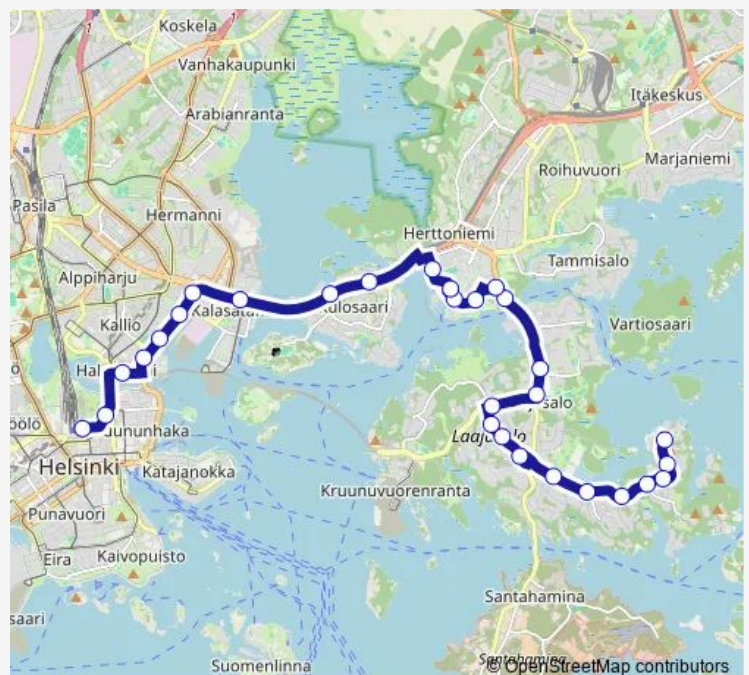

Herttoniemenranta

Tupasaari

Kulosaari

Route schedule

Puuskarinne — Rautatientori

Monday	23:14-01:30 ⁺¹
Tuesday	23:14-01:30 ⁺¹
Wednesday	23:14-01:30 ⁺¹
Thursday	23:14-01:30 ⁺¹
Friday	23:14-02:59 ⁺¹
Saturday	03:00-02:59 ⁺¹
Sunday	03:00-01:30 ⁺¹

Route info

Direction: Puuskarinne

Stops: 29

Trip Duration: 0 hour 31 min

85N — Rautatientori-Herttoniemenranta-Jollas

Kalasaatama (M)

Suvilahti

Käenkuja