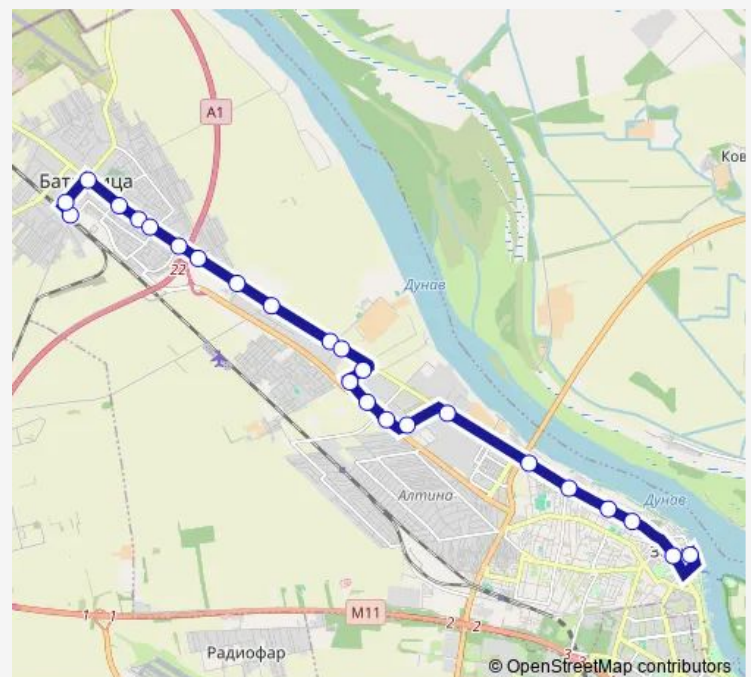

Preduzeće Galenika Magmasil

Zemun /Gornji Grad/

Filipa Višnjića

Dunavska

Route schedule

Batajnica /Železnička Stanica/ — Kej Oslobođenja

Monday	04:30-23:55
Tuesday	04:30-23:55
Wednesday	04:30-23:55
Thursday	04:30-23:55
Friday	04:30-23:55
Saturday	04:30-23:45
Sunday	04:30-23:45

Route info

Direction: Batajnica /Železnička Stanica/

Stops: 24

Trip Duration: 0 hour 45 min

703L1 — Zemun /Kej Oslobođenja/ - Batajnica /Železnička Stanica/

Nade Dimić

Rk Beograd

Kej Oslobođenja

Braće Radišić

Kralja Radoslava

Batajnica /Železnička Stanica/

Route schedule

Kej Oslobođenja — Batajnica /Železnička Stanica/

Monday 04:30-23:50

Tuesday 04:30-23:50

Wednesday 04:30-23:50

Thursday 04:30-23:50

Friday 04:30-23:50

Saturday 04:30-23:50

Sunday 04:30-23:50

Route info

Direction: Kej Oslobođenja

Stops: 23

Trip Duration: 1 hour 0 min