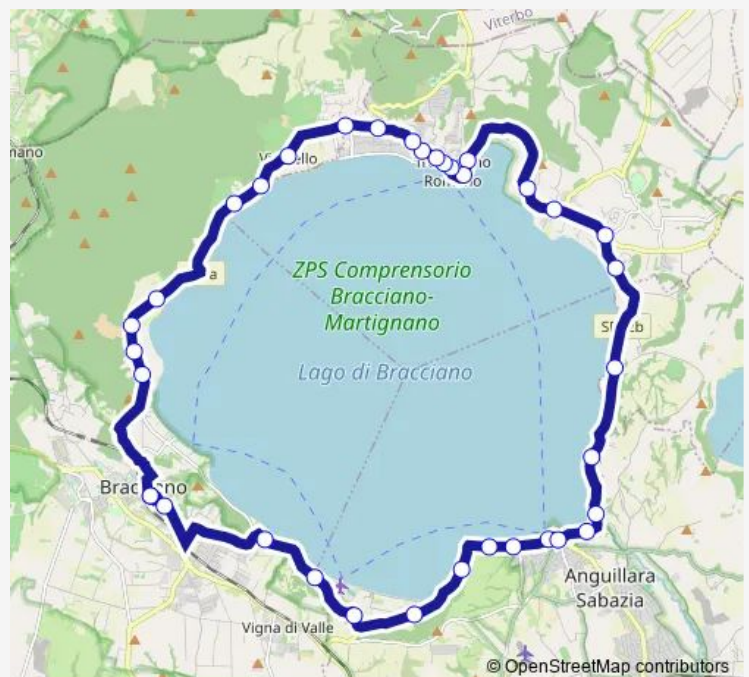

**Route schedule**

Bracciano | Piazza Pasqualetti # f11082 — Bracciano | Piazza Pasqualetti # f11082

Monday	15:50
Tuesday	15:50
Wednesday	15:50
Thursday	15:50
Friday	—
Saturday	—
Sunday	—

**Route info**

Direction: Bracciano | Piazza Pasqualetti # f11082

Stops: 36

Trip Duration: 1 hour 5 min

Bracciano - Bracciano # Mz023a

Trevignano | Piazza V. Emanuele III # f11247

Trevignano | Via 4 Novembre Via Scalette # f11248

Trevignano | Via Mosca Via S. Filippo # f11249