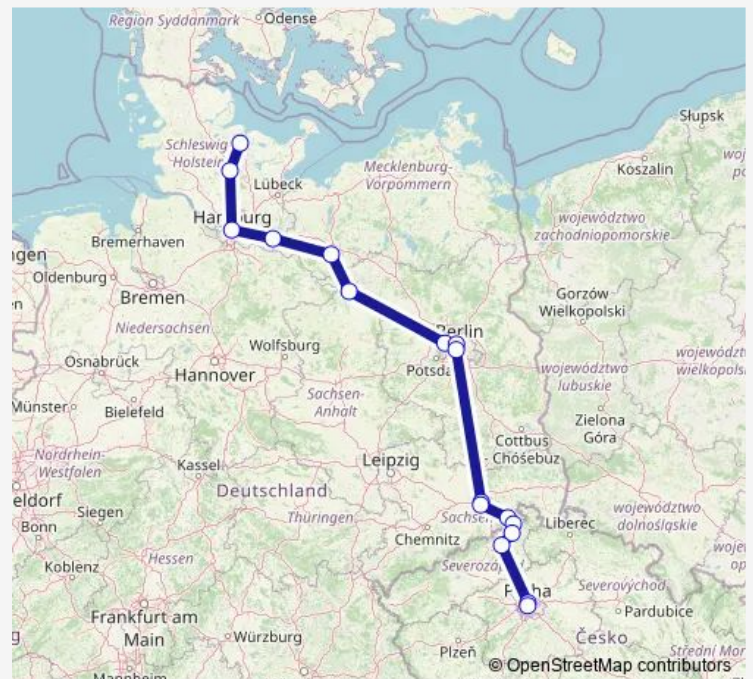

Hamburg Hbf

Büchen

Ludwigslust

Wittenberge

Berlin-Spandau

Berlin Hbf (tief)

Berlin Südkreuz

Dresden-Neustadt

Dresden Hbf

Bad Schandau

Schöna(Gr)

Decin hl.n.

Usti nad Labem hl.n.

Praha-Holesovice

Praha hl.n.

Route schedule

Route info

Direction: Kiel Hbf

Stops: 17

Trip Duration: 7 hour 44 min

■ EC 379

Direction

Rostock Hbf — Praha hl.n.

15 stops

[Open route schedule](#)

Rostock Hbf

Schwerin Hbf

Ludwigslust

Wittenberge

Berlin-Spandau

Berlin Hbf (tief)

Berlin Südkreuz