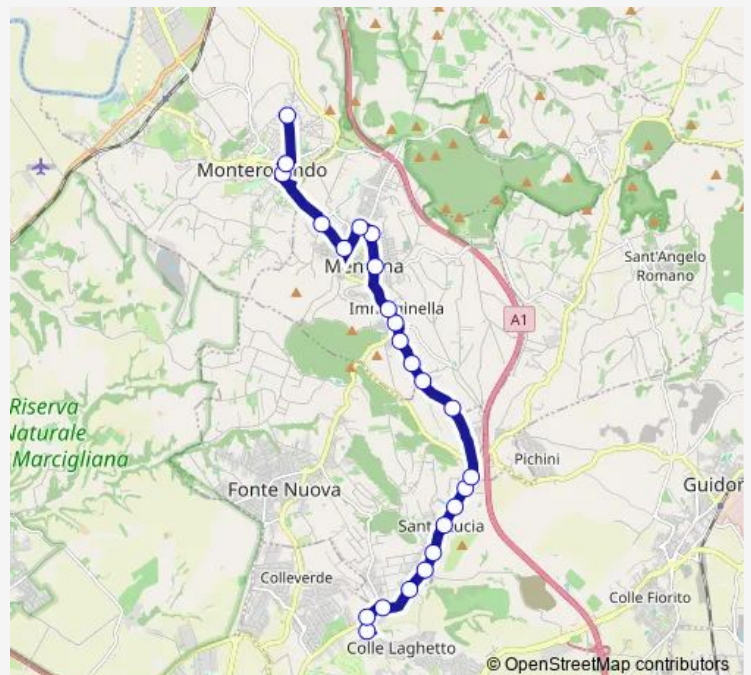

Bus Marco Simone - Monterotondo # Mr425d

[Go to website](#)

Direction

Guidonia | Marco Simone Via Tacito # f16000 — Monterotondo | Via Unione (Stadio) | Liceo Scientifico G.Peano # f13923

24 stops

[Open route schedule](#)

- Guidonia | Marco Simone Via Tacito # f16000
- Guidonia | Via Palombarese Via Tacito # f13971
- Fonte Nuova | Via Palombarese Via Santa Lucia # f13972
- Fonte Nuova | Via Palombarese Via Liguria # f13973
- Fonte Nuova | Santa Lucia # f13974
- Fonte Nuova | Via Palombarese Via Molise # f13975
- Fonte Nuova | Via Palombarese Via Ponza # f13976
- Fonte Nuova | Via Palombarese Via Basilicata # f13977
- Fonte Nuova | Via Palombarese Via Tridentina # f13978
- Fonte Nuova | Via Palombarese Via Molette # f13979
- Mentana | Via Molette Via Ulivi # f14001
- Mentana | Via Molette Via Monte Soldato # f14002
- Mentana | Via Molette # f00023
- Mentana | Via Molette Via Valle Chiara # f14003
- Mentana | Via Molette (Casali) # f14004
- Mentana | Via Nomentana Via Menotti # f13915
- Mentana | Via G.Spontini 57 # f14029
- Mentana | via Monteverdi 51 # f14089
- Mentana | via Reatina 77 # f14143
- Mentana | Via Amendola Via Reatina # f13919

Route schedule

Guidonia | Marco Simone Via Tacito # f16000 — Monterotondo | Via Unione (Stadio) | Liceo Scientifico G.Peano # f13923

Monday	07:05
Tuesday	07:05
Wednesday	07:05
Thursday	07:05
Friday	07:05
Saturday	—
Sunday	—

Route info

Direction: Guidonia | Marco Simone Via Tacito # f16000
 Stops: 24
 Trip Duration: 0 hour 25 min

Marco Simone - Monterotondo # Mr425d

Mentana | Via Amendola Via Monte Pizzuto # f13920

Monterotondo | Via Corsica # f13921