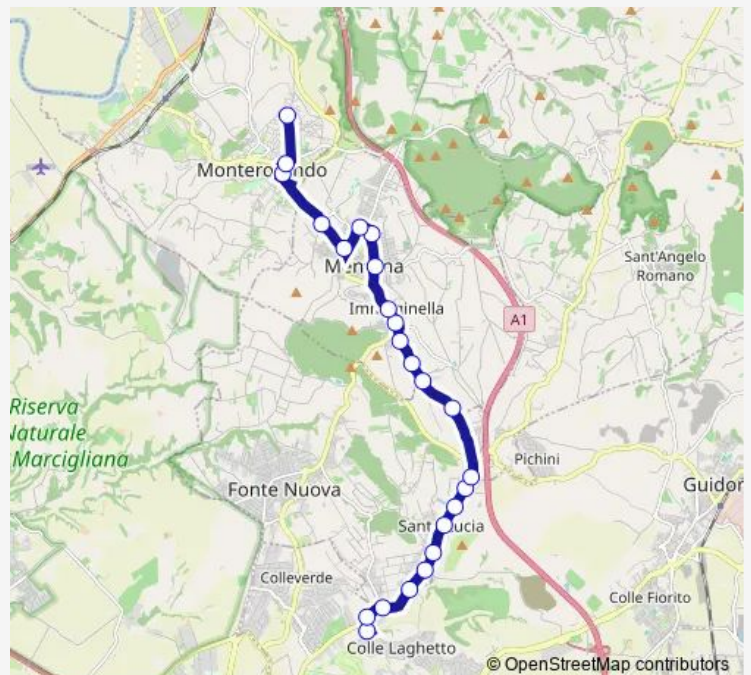

Bus Marco Simone - Monterotondo # Mr425d

[Go to website](#)

Direction

Guidonia | Marco Simone Via Tacito # f16000 — Monterotondo | Via Unione (Stadio) | Liceo Scientifico G.Peano # f13923

24 stops

[Open route schedule](#)

- Guidonia | Marco Simone Via Tacito # f16000
- Guidonia | Via Palombarese Via Tacito # f13971
- Fonte Nuova | Via Palombarese Via Santa Lucia # f13972
- Fonte Nuova | Via Palombarese Via Liguria # f13973
- Fonte Nuova | Santa Lucia # f13974
- Fonte Nuova | Via Palombarese Via Molise # f13975
- Fonte Nuova | Via Palombarese Via Ponza # f13976
- Fonte Nuova | Via Palombarese Via Basilicata # f13977
- Fonte Nuova | Via Palombarese Via Tridentina # f13978
- Fonte Nuova | Via Palombarese Via Molette # f13979
- Mentana | Via Molette Via Ulivi # f14001
- Mentana | Via Molette Via Monte Soldato # f14002
- Mentana | Via Molette # f00023
- Mentana | Via Molette Via Valle Chiara # f14003
- Mentana | Via Molette (Casali) # f14004
- Mentana | Via Nomentana Via Menotti # f13915
- Mentana | Via G.Spontini 57 # f14029
- Mentana | via Monteverdi 51 # f14089
- Mentana | via Reatina 77 # f14143
- Mentana | Via Amendola Via Reatina # f13919

Route schedule

Guidonia | Marco Simone Via Tacito # f16000 — Monterotondo | Via Unione (Stadio) | Liceo Scientifico G.Peano # f13923

Monday	07:05
Tuesday	07:05
Wednesday	07:05
Thursday	07:05
Friday	07:05
Saturday	—
Sunday	—

Route info

Direction: Guidonia | Marco Simone Via Tacito # f16000
 Stops: 24
 Trip Duration: 0 hour 27 min

Marco Simone - Monterotondo # Mr425d

Mentana | Via Amendola Via Monte Pizzuto # f13920

Monterotondo | Via Corsica # f13921