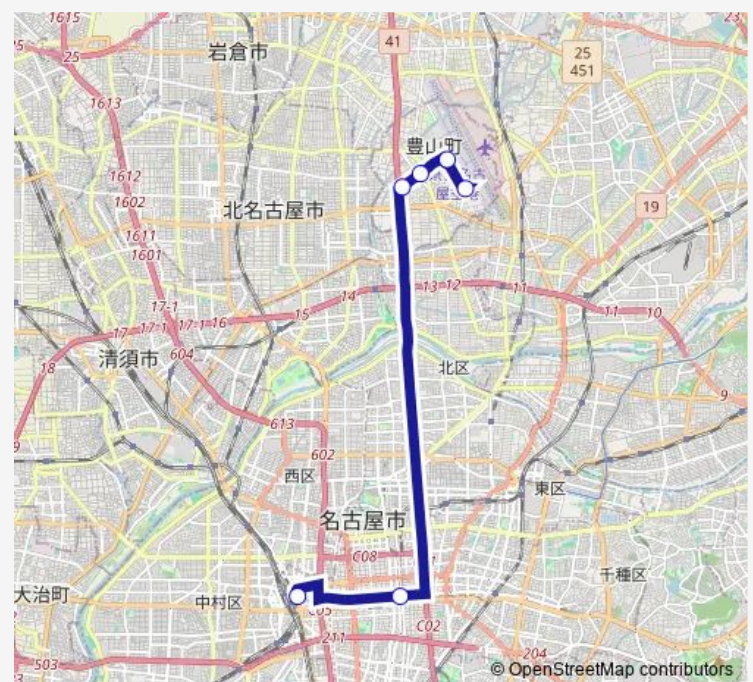

三菱重工南

名古屋空港

あいち航空ミュージアム (エアポートウォーク北)

Route schedule

名古屋駅前 — あいち航空-
ミュージアム (エアポートウォーク北)

Monday 06:00-21:15

Tuesday 06:00-21:15

Wednesday 06:00-21:15

Thursday 06:00-21:15

Friday 06:00-21:15

Saturday 06:00-21:15

Sunday 06:00-21:15

Route info

Direction: 名古屋駅前

Stops: 5

Trip Duration: 0 hour 24 min

Direction

あいち航空ミュージアム (エアポートウォーク北) — 勝川駅前

7 stops

[Open route schedule](#)

あいち航空ミュージアム (エアポートウォーク北)

名古屋空港

豊山町社会教育センター

豊山町商工会

Thursday 07:00-21:55

Friday 07:00-21:55

Saturday 07:00-21:55

Sunday 07:00-21:55

Route info

Direction:
あいち航空ミュージアム (エアポートウォーク北)

Stops: 7

Trip Duration: 0 hour 28 min