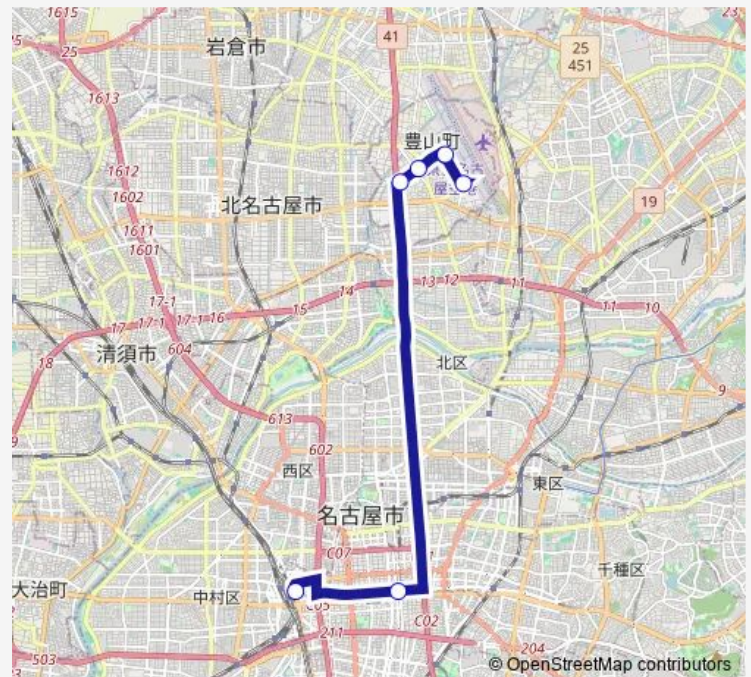

Bus 県営名古屋空港直行バス

[Go to website](#)

Direction

名古屋駅前 — あいち航空-
ミュージアム (エアポートウォーク北)

5 stops

[Open route schedule](#)

名古屋駅前

豊山幸田

三菱重工南

名古屋空港

あいち航空ミュージアム (エアポートウォーク北)

Route schedule

名古屋駅前 — あいち航空-
ミュージアム (エアポートウォーク北)

Monday	06:00-21:15
Tuesday	06:00-21:15
Wednesday	06:00-21:15
Thursday	06:00-21:15
Friday	06:00-21:15
Saturday	06:00-21:15
Sunday	06:00-21:15

Route info

Direction: 名古屋駅前

Stops: 5

Trip Duration: 0 hour 24 min

Direction

あいち航空ミュージアム (エアポートウォーク北) — 勝川駅前

7 stops

[Open route schedule](#)

Route info

Direction:

あいち航空ミュージアム (エアポートウォーク北)

Stops: 7

Trip Duration: 0 hour 28 min

Direction

名古屋空港 — 名古屋駅前

6 stops