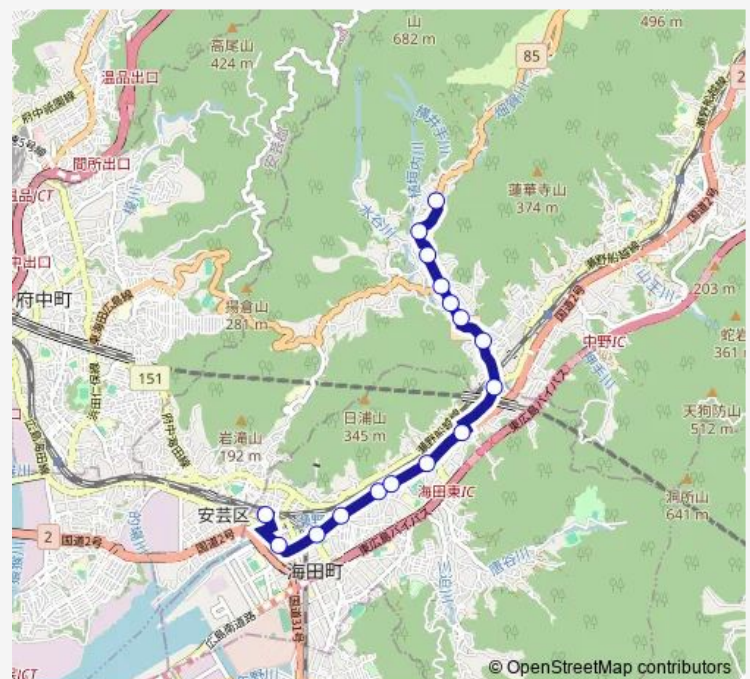

Direction

奥畑 — 海田市駅

16 stops

[Open route schedule](#)

- 奥畑
- 随木屋橋
- 橋詰
- 本郷
- 安芸市民病院前
- 影橋
- 影
- 砂走橋
- 国信橋
- 畝橋
- 御鷹野橋
- 日下橋
- 日の浦橋
- 海田小学校前
- 海田大正町
- 海田市駅

Route schedule

奥畑 — 海田市駅

Monday	08:30-18:35
Tuesday	08:30-18:35
Wednesday	08:30-18:35
Thursday	08:30-18:35
Friday	08:30-18:35
Saturday	08:30-17:10
Sunday	08:30-17:10

Route info

Direction: 奥畑

Stops: 16

Trip Duration: 0 hour 17 min

Direction

海田市駅 — 奥畑

16 stops

[Open route schedule](#)

海田市駅

海田大正町

海田小学校前

日の浦橋

日下橋

御鷹野橋

畝橋

国信橋

Route schedule

海田市駅 — 奥畑

Monday	08:00-19:10
Tuesday	08:00-19:10
Wednesday	08:00-19:10
Thursday	08:00-19:10
Friday	08:00-19:10
Saturday	08:00-18:05
Sunday	08:00-18:05

Route info

Direction: 海田市駅

Stops: 16

Trip Duration: 0 hour 17 min