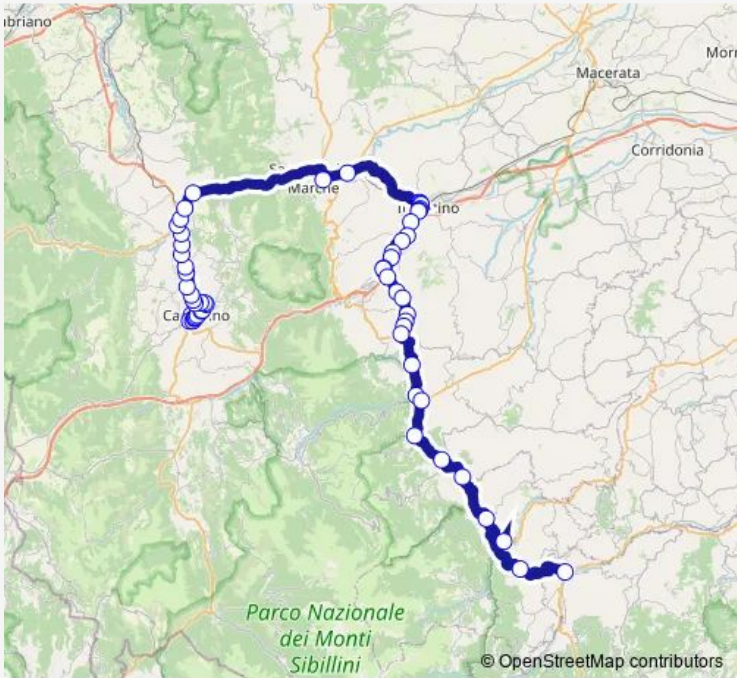

Bus Comunanza - Camerino (Ymc05e31)

Go to website

**Direction**  
 Camerino Terminal — Comunanza  
 58 stops  
[Open route schedule](#)

- Camerino Terminal
- Camerino VIA Betti
- Camerino VIA Alighieri
- Camerino (Largo ET POI SI More)
- Camerino (EX Albergo Leone)
- Camerino VIA Leopardi
- Camerino (VIA Leopardi (C.R.I.))
- Camerino VIA Leopardi Campo Boario
- Camerino (SAN Venanzo)
- Camerino VIA Parisani
- Camerino LE Mosse (Polizia)
- Camerino - VIA D'Accorso
- Montagnano VIA D'Accorso
- Camerino - Madonna Delle Carceri
- Camerino (Ist.Mag. SAN Paolo)
- Camerino - Inail (Valle)
- Camerino - Luiano
- Camerino - Localita Canepina
- Camerino - Incrocio Agnano
- Camerino - S:P. 256 (Distributore Api)
- Camerino - Localita Mecciano

Route schedule  
 Camerino Terminal — Comunanza

Monday	13:05
Tuesday	13:05
Wednesday	13:05
Thursday	13:05
Friday	13:05
Saturday	12:05
Sunday	—

Route info  
 Direction: Camerino Terminal  
 Stops: 58  
 Trip Duration: 1 hour 55 min

Comunanza - Camerino (Ymc05e31) **BusMaps**

Camerino - Bivio Mecciano

Camerino - Torre DEL Parco

Castelraimondo Campo Sportivo

Castelraimondo - 1

Gagliole Localita Selvalagli

SAN Severino VIA Mazzini

SAN Severino (Incrocio Parolito)

## Route info

Direction: Comunanza

Stops: 40

Trip Duration: 1 hour 40 min

Camerino - Localita Sfercia (BV Santa Lu

Baregnano - S.P. Varanese

Camerino - Localita SAN Luca - S.P. Vara

S.P. Varanese BV. S. Luca