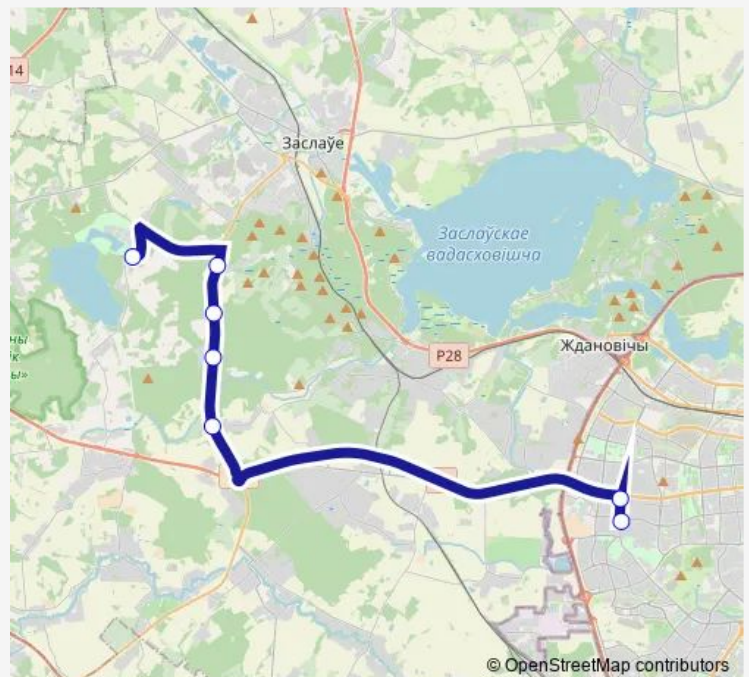

Bus 305c (Минск - Крылово)[Go to website](#)**Direction**

Крылава — ДС Запад-3 (высадка пассажиров)

7 stops

[Open route schedule](#)

Крылава

Малая Валоўшчына

с/т Зорька

Вялікая Валоўшчына

Thursday —

Friday —

Saturday 08:45-18:05

Sunday 08:45-18:05

Route info

Direction: Крылава

Stops: 7

Trip Duration: 0 hour 32 min

■ 305c (Минск - Крылово)

Direction

ДС Запад-3 (пригород) — Крылава

8 stops

[Open route schedule](#)

ДС Запад-3 (пригород)

ст.м. Каменная Горка (пригород)

Крыжавые

Ляхаўшчына

Вялікая Валоўшчына

с/т Зорька

Малая Валоўшчына

Крылава

Route schedule

ДС Запад-3 (пригород) — Крылава

Monday	—
Tuesday	—
Wednesday	07:55-17:15
Thursday	—
Friday	—
Saturday	07:55-17:15
Sunday	07:55-17:15