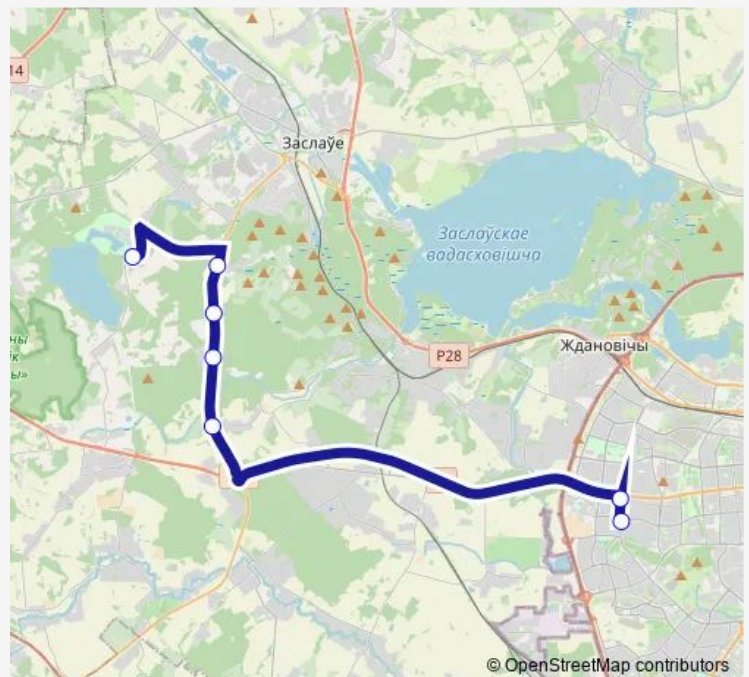

Bus 305c (Минск - Крылово)[Go to website](#)**Direction**

Крылава — ДС Запад-3 (высадка пассажиров)

7 stops

[Open route schedule](#)

Крылава

Малая Валоўшчына

с/т Зорька

Вялікая Валоўшчына

Ляхаўшчына

ст.м. Каменная горка

ДС Запад-3 (высадка пассажиров)

Route schedule

Крылава — ДС Запад-3 (высадка пассажиров)

Monday	—
Tuesday	—
Wednesday	08:45-18:05
Thursday	—
Friday	—
Saturday	08:45-18:05
Sunday	08:45-18:05

Route info

Direction: Крылава

Stops: 7

Trip Duration: 0 hour 32 min

■ 305c (Минск - Крылово)

BusMaps

Direction

ДС Запад-3 (пригород) — Крылава

8 stops

[Open route schedule](#)

ДС Запад-3 (пригород)

ст.м. Каменная Горка (пригород)

Крыжавые

Ляхаўшчына

Вялікая Валоўшчына

с/т Зорька