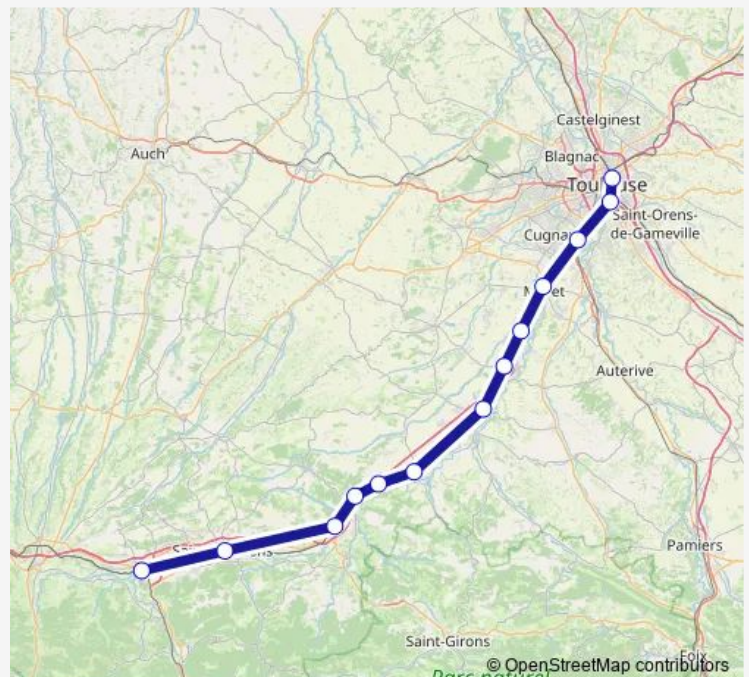

Saint-Agne

Toulouse Matabiau

## Route schedule

Montréjeau - Gourdan-Polignan — Toulouse Matabiau

Monday 06:59-07:44

Tuesday 06:59

Wednesday 06:59

Thursday 06:59

Friday 06:59

Saturday 06:59

## Route info

Direction: Montréjeau - Gourdan-Polignan

Stops: 13

Trip Duration: 1 hour 21 min

■ P5 — Toulouse Matabiau - Luchon

BusMaps

**Direction**

Toulouse Matabiau — Montréjeau - Gourdan-Polignan

13 stops

[Open route schedule](#)

Toulouse Matabiau

Saint-Agne

Portet Saint-Simon

Muret

Le Fauga

Longages - Noé