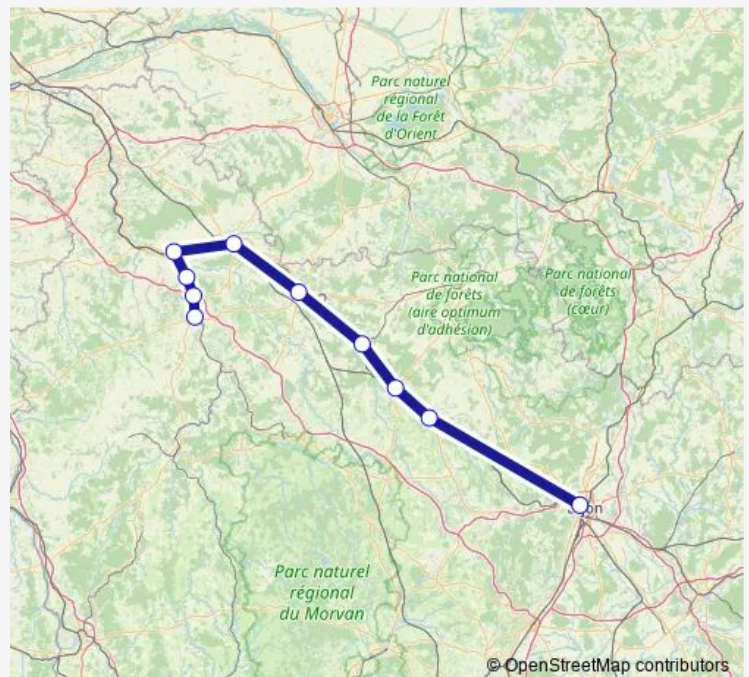

## Regional Rail Service P5

[Go to website](#)**Direction**

Dijon — Laroche-Migennes

7 stops

[Open route schedule](#)

Dijon

Les Laumes - Alésia

Montbard

Nuits sous Ravières

Tonnerre

Saint-Florentin-Vergigny

Laroche-Migennes

## Route info

Direction: Dijon

Stops: 7

Trip Duration: 1 hour 25 min

■ P5

## Direction

Dijon — Auxerre-Saint-Gervais

10 stops

[Open route schedule](#)

Dijon

Les Laumes - Alésia

Montbard

Nuits sous Ravières