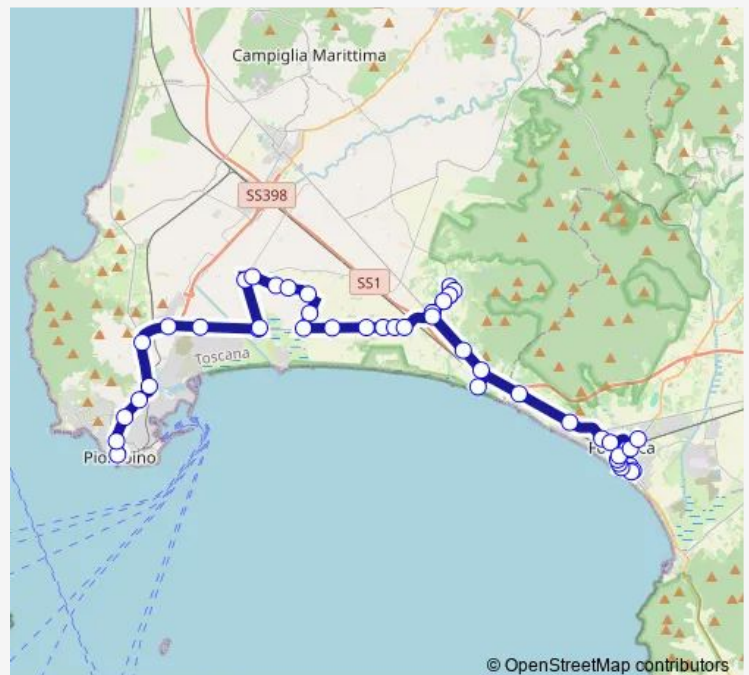

Poderi Nuovi W

Poderi Nuovi S

Campeggio Orizzonte S

Route schedule

Via L. Da Vinci Ext — Follonica De Gasperi

Monday 12:18

Tuesday 12:18

Wednesday 12:18

Thursday 12:18

Friday 12:18

Saturday 12:18

Sunday —

Route info

Direction: Via L. Da Vinci Ext

Stops: 39

Trip Duration: 0 hour 57 min

© OpenStreetMap contributors

012 — Follonica-Riotorto-Piombino

BusMaps

Bivio Carlappiano S

Campeggio Riotorto S

Campo Al Fico S

Incrocio Mortelliccio

Incrocio Riotorto E