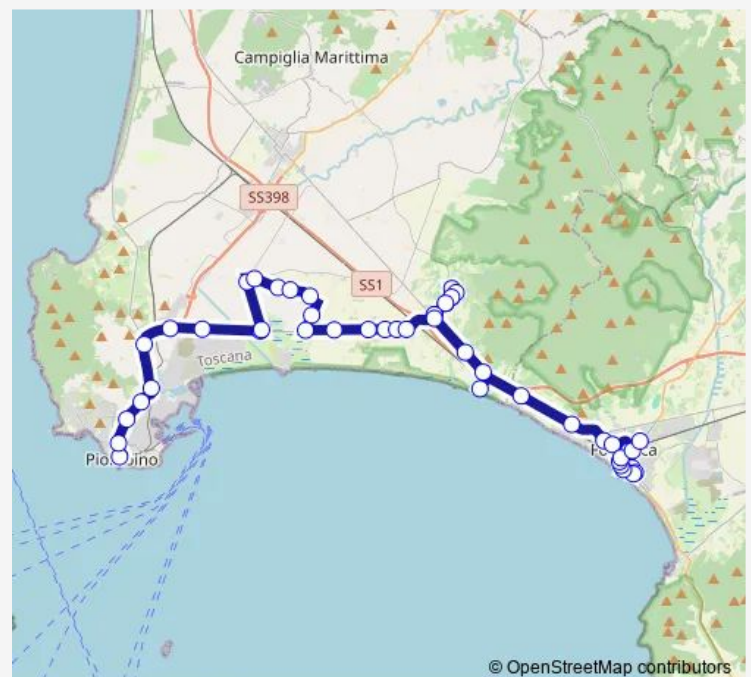

Campeggio Orizzonte S

Route schedule

Via L. Da Vinci Ext — Follonica De Gasperi

Monday	12:18
Tuesday	12:18
Wednesday	12:18
Thursday	12:18
Friday	12:18
Saturday	12:18
Sunday	—

Route info

Direction: Via L. Da Vinci Ext

Stops: 39

Trip Duration: 0 hour 57 min

Bivio Carlappiano S

Campeggio Riotorto S

Campo Al Fico S

Incrocio Mortelliccio

Incrocio Riotorto E

Querciolaie E