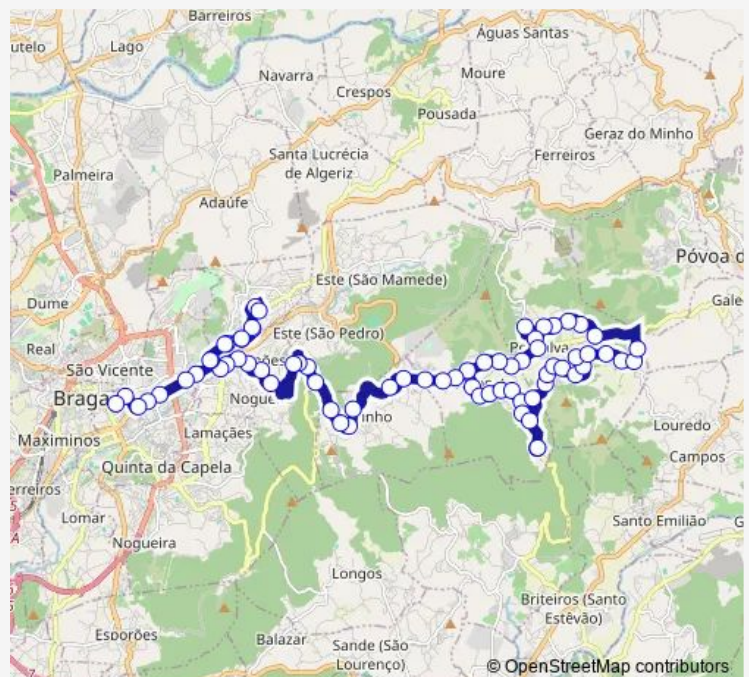

### Route schedule

Liberdade (Igreja S Lázaro I) — Senhora Conceição III (Cruzamento)

Monday

—

Tuesday

—

Wednesday

—

### Route info

Direction: Liberdade (Igreja S Lázaro I)

Stops: 26

Trip Duration: 0 hour 25 min

012 — Avenida Liberdade - Lageosa/Pedralva via Gualtar

BusMaps

Imac Conceição I (Carreira Tiro)

Imac Conceição II (Sandim)