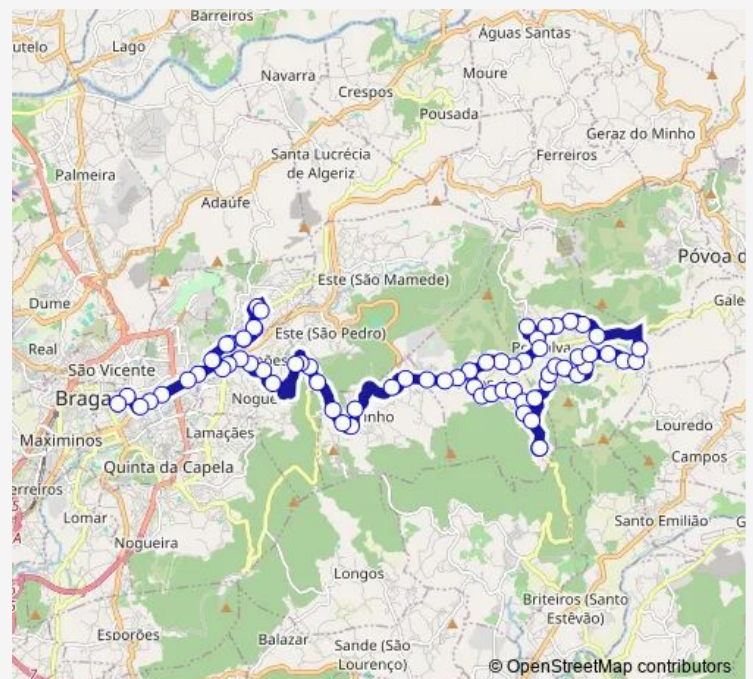

Saturday

—

Sunday

—

Route info

Direction: Liberdade (Igreja S Lázaro I)

Stops: 26

Trip Duration: 0 hour 25 min

012 — Avenida Liberdade - Lageosa/Pedralva via Gualtar

BusMaps

Imac Conceição I (Carreira Tiro)

Imac Conceição II (Sandim)

Senhora Conceição I

Senhora Conceição II (Portela)

Senhora Conceição III (Cruzamento)

Direction

Óscar Dias Pereira (Eb23 Gualtar) — Senhora Conceição III (Cruzamento)

26 stops

[Open route schedule](#)

Óscar Dias Pereira (Eb23 Gualtar)

Lameira

Estrada Nova II (Fonte Grilo)

Estrada Nova I

Wednesday —

Thursday —

Friday 13:20-18:20

Saturday —

Sunday —

Route info

Direction: Óscar Dias Pereira (Eb23 Gualtar)

Stops: 26