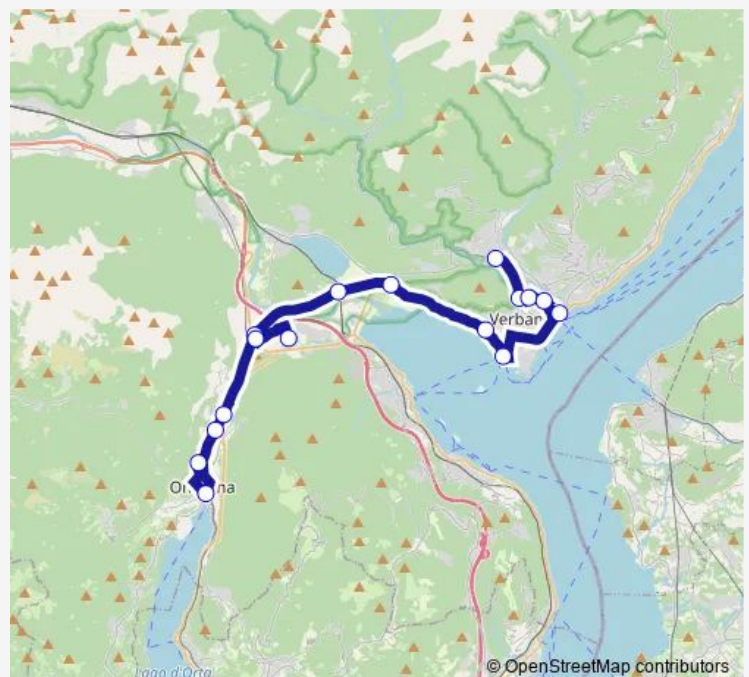

Bus 012 Verbania - Omegna

[Go to website](#)

Direction

Crusinallo - Cimitero — Verbania - Trobaso - Piazza Parri - VIA DE Notaris

14 stops

[Open route schedule](#)

Crusinallo - Cimitero

Omegna - Piazza Beltrami

Crusinallo - Stazione Ferroviaria

Casale Corte Cerro - Gabbio

Gravellona Toce - Crociera - SS 33 - Corso Milano

Gravellona Toce Zona Industriale - Tecnoparco

Gravellona Toce - Crociera - SS 34 - Corso Marconi

Verbania - Stazione Ferroviaria

Fondotoce - Piazza Adua

Suna - Imbarcadere

Pallanza - Piazza Gramsci

Verbania - Intra - Corso Mameli 55 49

Corso Cairoli

Verbania - Trobaso - Piazza Parri - VIA DE Notaris

Route schedule

Crusinallo - Cimitero — Verbania - Trobaso - Piazza Parri - VIA DE Notaris

Monday 05:45-21:33

Tuesday 05:45-21:33

Wednesday 00:00-21:33

Thursday 05:45-21:33

Friday 05:45-21:33

Saturday 00:00-21:33

Sunday 05:45-21:33

Route info

Direction: Crusinallo - Cimitero

Stops: 14

Trip Duration: 0 hour 58 min

012 — Verbania - Omegna