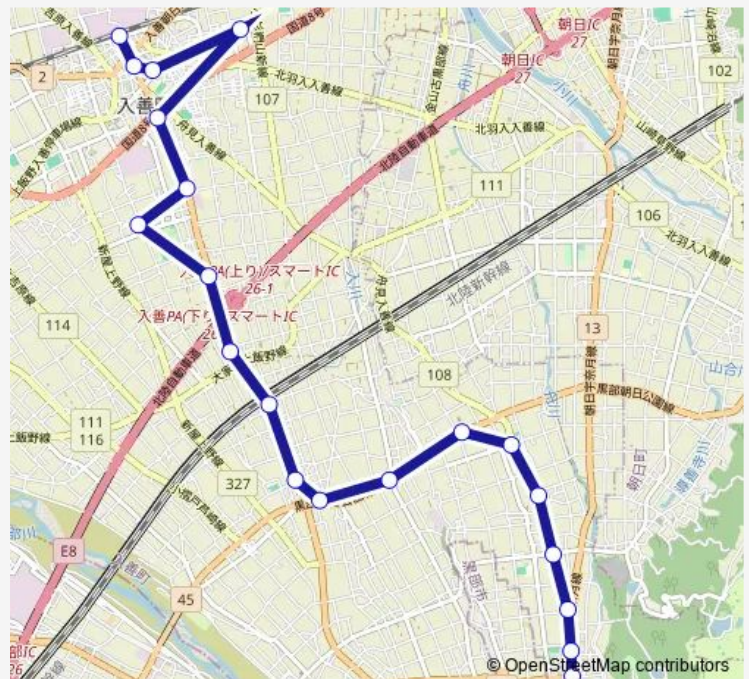

## Bus 日中舟見線系統1 (ふれあい温泉行き)

[Go to website](#)

### Direction

入善駅前 — ふれあい温泉

23 stops

[Open route schedule](#)

- 入善駅前
- うるおい館
- 入善郵便局
- コスモ21
- 入善高校西
- 上田
- サンウェル
- 神林
- 町新屋
- 中坪
- 黒東小学校前
- 新屋公民館
- 下山
- 中沢公民館
- 野中
- 愛場公民館
- 舟見7区公民館
- 舟見下町
- 舟見5区
- 舟見中町
- 舟見上町

### Route schedule

入善駅前 — ふれあい温泉

Monday	09:00-15:00
Tuesday	09:00-15:00
Wednesday	09:00-15:00
Thursday	09:00-15:00
Friday	09:00-15:00
Saturday	09:00-15:00
Sunday	09:00-15:00

### Route info

Direction: 入善駅前

Stops: 23

Trip Duration: 0 hour 37 min

■ 日中舟見線系統1 (ふれあい温泉行き)

バーデン明日

ふれあい温泉

Bus time schedules and route maps are available in an offline PDF at [busmaps.com](https://busmaps.com). Use the [busmaps.com](https://busmaps.com) website to see live bus times, train schedule or subway schedule, and step-by-step directions for all public transit in Kurobe-shi