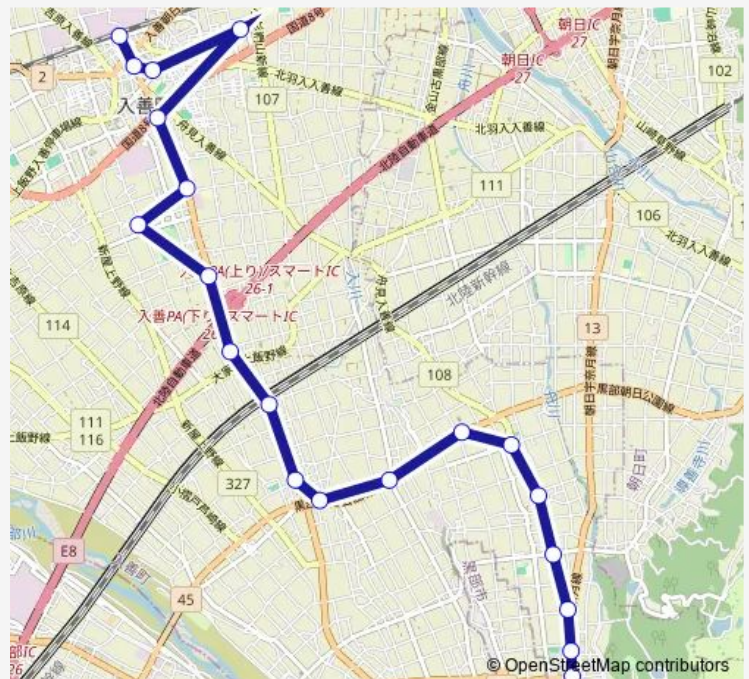

## Bus 日中舟見線系統1 (ふれあい温泉行き)

[Go to website](#)

### Direction

入善駅前 — ふれあい温泉

23 stops

[Open route schedule](#)

- 入善駅前
- うるおい館
- 入善郵便局
- コスモ21
- 入善高校西
- 上田
- サンウェル
- 神林
- 町新屋
- 中坪
- 黒東小学校前
- 新屋公民館
- 下山
- 中沢公民館
- 野中
- 愛場公民館
- 舟見7区公民館
- 舟見下町
- 舟見5区
- 舟見中町
- 舟見上町

### Route schedule

入善駅前 — ふれあい温泉

Monday	09:00-15:00
Tuesday	09:00-15:00
Wednesday	09:00-15:00
Thursday	09:00-15:00
Friday	09:00-15:00
Saturday	09:00-15:00
Sunday	09:00-15:00

### Route info

Direction: 入善駅前

Stops: 23

Trip Duration: 0 hour 37 min

■ 日中舟見線系統1 (ふれあい温泉行き)

バーデン明日

ふれあい温泉

Bus time schedules and route maps are available in an offline PDF at [busmaps.com](https://busmaps.com). Use the [busmaps.com](https://busmaps.com) website to see live bus times, train schedule or subway schedule, and step-by-step directions for all public transit in Kurobe-shi