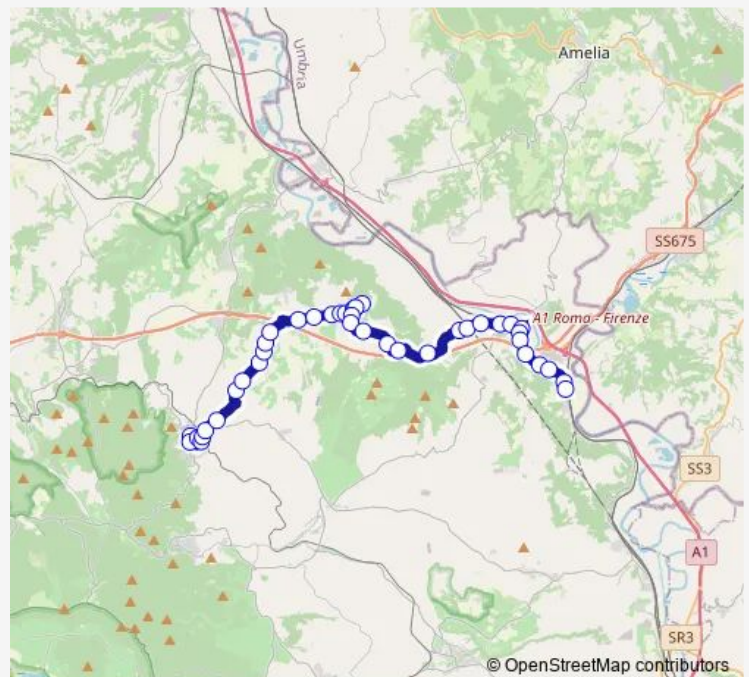

Direction

Soriano | Stazione # f1744 — Orte | Stazione FS # f1703

41 stops

[Open route schedule](#)

- Soriano | Stazione # f1744
- Soriano | Via Stazione Via Giardino # f1670
- Soriano | Piazza Repubblica # f1743
- Soriano | Viale Monaci Via Galleria # f1671
- Soriano | Viale Monaci Via David # f1464
- Soriano | Cimitero # f1672
- Soriano | Via Molinella Via Sant'Eutizio # f1936
- Soriano | Acquafredda # f1937
- Soriano | Via Molinella (Km 3) # f1938
- Soriano | Via Molinella (Km 2) # f1939
- Soriano | Via Molinella (Km 1) # f1940
- Soriano | Vaccarecce # f1941
- Soriano | Via Molinella (Km 1) # f1942
- Soriano | Via Ortana (Km 18) # f1943
- Soriano | Via Ortana (Km 19) # f1944
- Bassano T. | Via Ortana Via S. Giuseppe # f1945
- Bassano T. | Via Ortana Via Torre # f1946
- Bassano T. | Via Battisti Via Ortana # f1947
- Bassano T. | Via Battisti Via 25 Aprile # f1948
- Bassano T. | Via Battisti Via Cimitero # f1949
- Bassano T. | Piazza della Libertà # f1950

Route schedule

Soriano | Stazione # f1744 — Orte | Stazione FS # f1703

Monday	05:50
Tuesday	05:50
Wednesday	05:50
Thursday	05:50
Friday	05:50
Saturday	05:50
Sunday	—

Route info

Direction: Soriano | Stazione # f1744

Stops: 41

Trip Duration: 0 hour 35 min

Soriano nel Cimino - Orte Scalo # Sr739a

Bassano T. | Via Battisti Via Cimitero # f1951

Bassano T. | Via 25 Aprile Via Ortana # f1952

Bassano T. | Via Ortana Via Cucciano # f1953

Bassano T. | Via Ortana Via Poggio Ruzzolo # f1954

Bassano T. | Fondo di Cinio # f1956

Bassano T. | Saineta # f1957

Orte | Svincolo Umbro-Laziale # f1958

Orte | Resana # f1959

Orte | Via Ortana (Km 26) # f1960