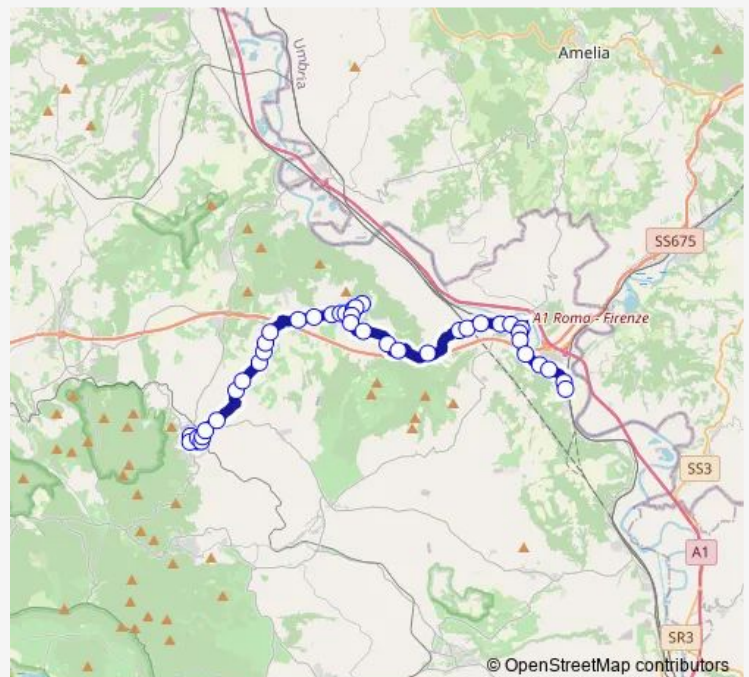

Direction

Soriano | Stazione # f1744 — Orte | Stazione FS # f1703

41 stops

[Open route schedule](#)

- Soriano | Stazione # f1744
- Soriano | Via Stazione Via Giardino # f1670
- Soriano | Piazza Repubblica # f1743
- Soriano | Viale Monaci Via Galleria # f1671
- Soriano | Viale Monaci Via David # f1464
- Soriano | Cimitero # f1672
- Soriano | Via Molinella Via Sant'Eutizio # f1936
- Soriano | Acquafredda # f1937
- Soriano | Via Molinella (Km 3) # f1938
- Soriano | Via Molinella (Km 2) # f1939
- Soriano | Via Molinella (Km 1) # f1940
- Soriano | Vaccarecce # f1941
- Soriano | Via Molinella (Km 1) # f1942
- Soriano | Via Ortana (Km 18) # f1943
- Soriano | Via Ortana (Km 19) # f1944
- Bassano T. | Via Ortana Via S. Giuseppe # f1945
- Bassano T. | Via Ortana Via Torre # f1946
- Bassano T. | Via Battisti Via Ortana # f1947
- Bassano T. | Via Battisti Via 25 Aprile # f1948
- Bassano T. | Via Battisti Via Cimitero # f1949
- Bassano T. | Piazza della Libertà # f1950

Route schedule

Soriano | Stazione # f1744 — Orte | Stazione FS # f1703

Monday	05:50
Tuesday	05:50
Wednesday	05:50
Thursday	05:50
Friday	05:50
Saturday	05:50
Sunday	—

Route info

Direction: Soriano | Stazione # f1744

Stops: 41

Trip Duration: 0 hour 35 min

Soriano nel Cimino - Orte Scalo # Sr739a

Bassano T. | Via Battisti Via Cimitero # f1951

Bassano T. | Via 25 Aprile Via Ortana # f1952

Bassano T. | Via Ortana Via Cucciano # f1953

Bassano T. | Via Ortana Via Poggio Ruzzolo # f1954

Bassano T. | Fondo di Cinio # f1956

Bassano T. | Saineta # f1957

Orte | Svincolo Umbro-Laziale # f1958

Orte | Resana # f1959

Orte | Via Ortana (Km 26) # f1960