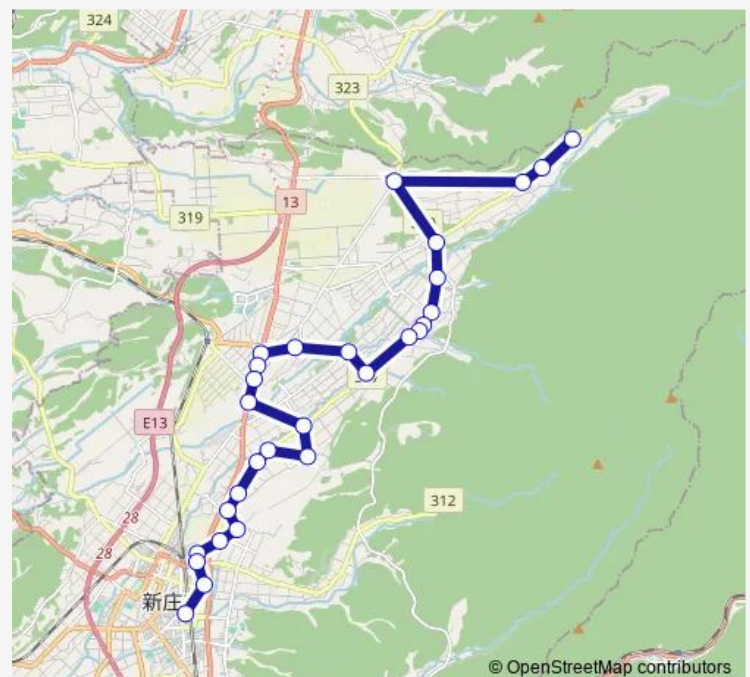

Saturday 07:40-13:50

Sunday 07:40-13:50

Route info

Direction: 土内

Stops: 29

Trip Duration: 0 hour 43 min

市営バス 土内線

中山入口

一本柳

月岡

小月野

円満寺

円満寺入口

県立病院前

新庄駅前

Direction

新庄駅前 — 土内

29 stops

[Open route schedule](#)

新庄駅前

県立病院前

円満寺入口

円満寺

小月野

Wednesday 13:06-15:46

Thursday 13:06-15:46

Friday 13:06-15:46

Saturday 13:06-15:46

Sunday 13:06-15:46

Route info

Direction: 新庄駅前

Stops: 29