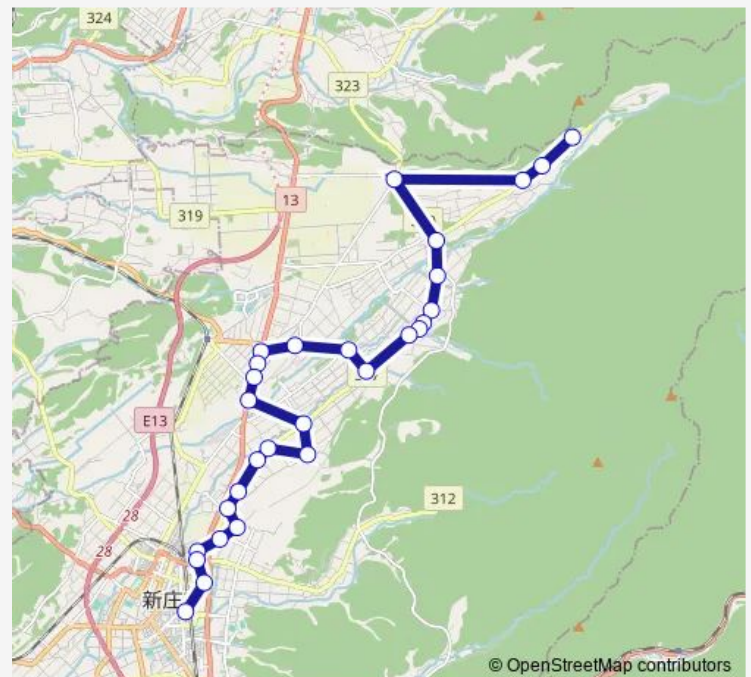

Saturday 07:40-13:50

Sunday 07:40-13:50

Route info

Direction: 土内

Stops: 29

Trip Duration: 0 hour 43 min

中山入口

一本柳

月岡

小月野

円満寺

円満寺入口

県立病院前

新庄駅前

Direction

新庄駅前 — 土内

29 stops

[Open route schedule](#)

新庄駅前

県立病院前

円満寺入口

円満寺

小月野

月岡

Thursday 13:06-15:46

Friday 13:06-15:46

Saturday 13:06-15:46

Sunday 13:06-15:46

Route info

Direction: 新庄駅前

Stops: 29

Trip Duration: 0 hour 43 min