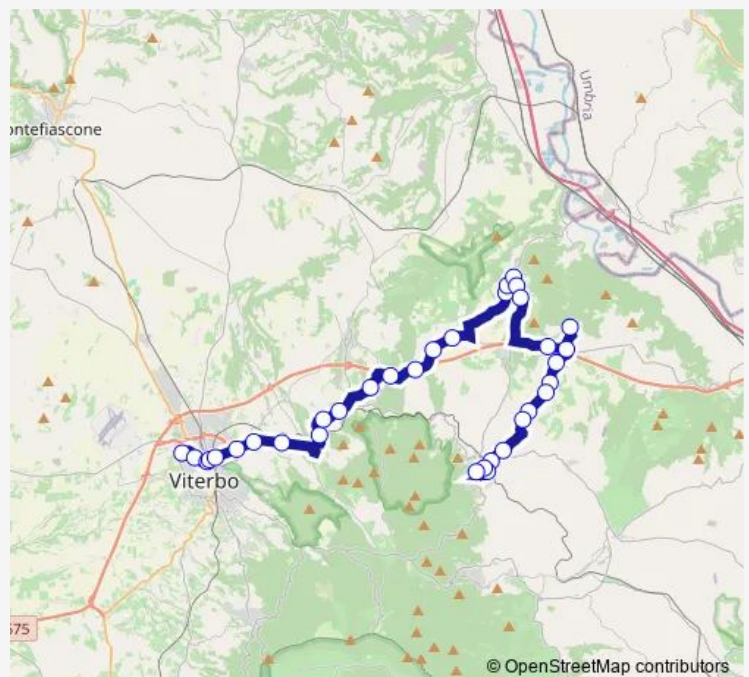

Soriano | Via Ortana (Km 12) # f2031

Bomarzo | Via Piano Via Verga # f1988

Bomarzo | Piazza Torino # f1989

Bomarzo | Piazza Matteotti # f1990

Bomarzo | Via Elce Via Pertini # f1991

Bomarzo | Via Elce Via Verga # f2001

**Route schedule**

Viterbo | Riello # f641 — Soriano | Via Stazione Via Giardino # f1467

Monday	11:30
Tuesday	11:30
Wednesday	11:30
Thursday	11:30
Friday	11:30
Saturday	—
Sunday	—

**Route info**

Direction: Viterbo | Riello # f641

Stops: 34

Trip Duration: 0 hour 45 min

Viterbo - Soriano nel Cimino # Vt010d

Soriano | Stradelle # f2035

Soriano | Chia # f1982

Soriano | Via Ortana Via V. Emanuele II # f2036

Soriano | Via Molinella (Km 1) # f2037

Soriano | Via Molinella (Km 1) # f2039

Soriano | Via Molinella (Km 2) # f2040

Soriano | Via Molinella (Km 3) # f2041

Soriano | Acquafredda # f2042

Soriano | Via Molinella Via Sant'Eutizio # f2043

Soriano | Cimitero # f1742