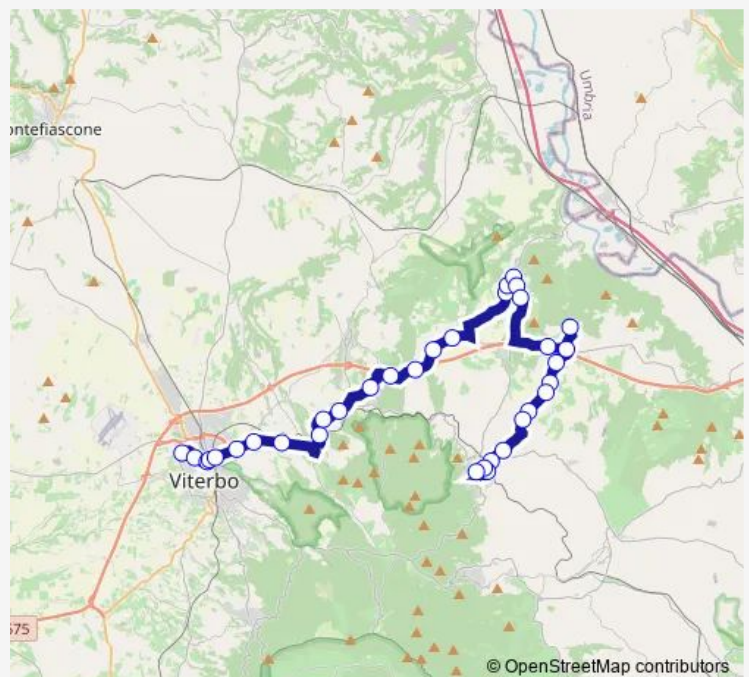

Soriano | Via Ortana (Km 12) # f2031

Bomarzo | Via Piano Via Verga # f1988

Bomarzo | Piazza Torino # f1989

Bomarzo | Piazza Matteotti # f1990

Bomarzo | Via Elce Via Pertini # f1991

Bomarzo | Via Elce Via Verga # f2001

Route schedule

VITERBO | Riello # f641 — Soriano | Via Stazione Via Giardino # f1467

Monday	11:30
Tuesday	11:30
Wednesday	11:30
Thursday	11:30
Friday	11:30
Saturday	—
Sunday	—

Route info

Direction: VITERBO | Riello # f641

Stops: 34

Trip Duration: 0 hour 45 min

Viterbo - Soriano nel Cimino # Vt010d

Soriano | Stradelle # f2035

Soriano | Chia # f1982

Soriano | Via Ortana Via V. Emanuele II # f2036

Soriano | Via Molinella (Km 1) # f2037

Soriano | Via Molinella (Km 1) # f2039

Soriano | Via Molinella (Km 2) # f2040

Soriano | Via Molinella (Km 3) # f2041

Soriano | Acquafredda # f2042

Soriano | Via Molinella Via Sant'Eutizio # f2043

Soriano | Cimitero # f1742