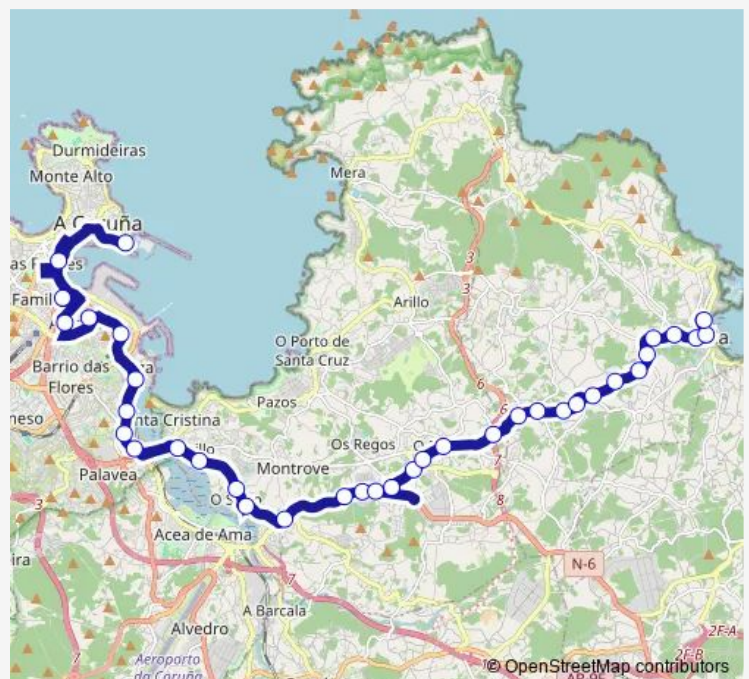

Thursday 08:10-21:45

Friday 08:10-21:45

Saturday —

Sunday —

Route info

Direction: Hospital Abente y Lago

Stops: 36

Trip Duration: 1 hour 0 min

Seixeda

Xeitosiña

Tarabelo 1

Tarabelo 2

A Chaburra

Igrexa Nova

Concello DE Sada

Sada Hotel Sada Palace