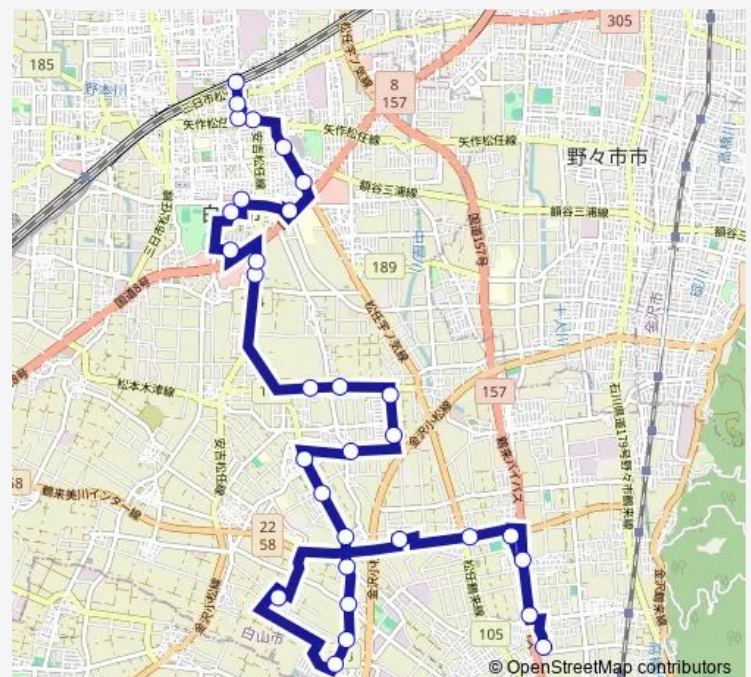

### Route schedule

よらんかいねえ広場前 — 松任駅

Monday 08:36-12:43

Tuesday 08:36-12:43

Wednesday 08:36-12:43

Thursday 08:36-12:43

Friday 08:36-12:43

Saturday 08:36-12:43

### Route info

Direction: よらんかいねえ広場前

Stops: 31

Trip Duration: 0 hour 50 min

めぐる南ルート

BusMaps

公立松任石川中央病院

市役所