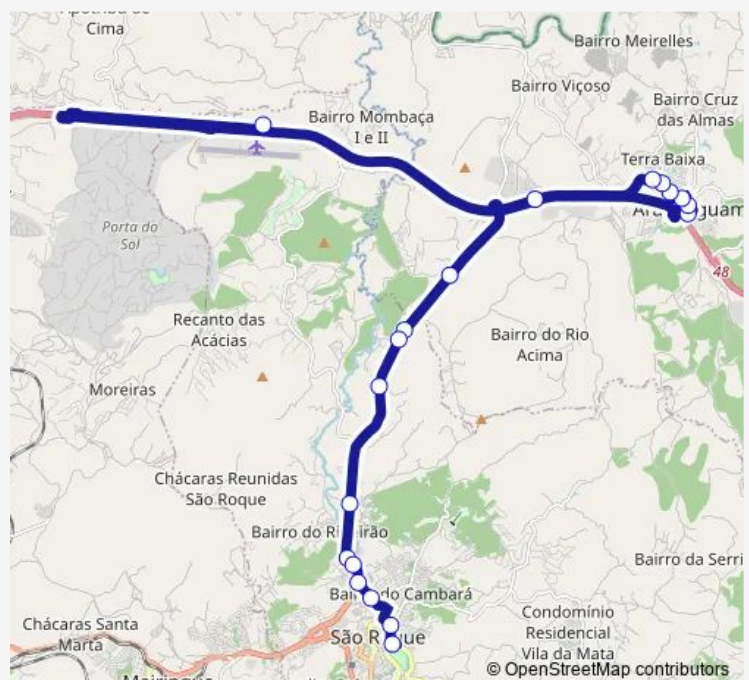

Av. Nicolau Ferreira de Souza 1190 - Terra Baixa Aracariguama - SP 18147-000 Brasil

Rodovia Presidente Castelo Branco 236 Municipio de Aracariguama - SP 18147-000 Brasil Aracariguama - SP 18147-000 Brasil

Av. Varanguera 378 - Sao Roque Sao Roque - SP 18132-340 Brasil - Sao Roque SP Brasil

Route schedule

Terminal do Catarina Fashion Outlet - Sao Roque SP Brasil — Terminal Intermunicipal Alcides de Souza

Monday	17:25
Tuesday	17:25
Wednesday	17:25
Thursday	17:25
Friday	17:25
Saturday	—
Sunday	—

Route info

Direction: Terminal do Catarina Fashion Outlet - Sao Roque SP Brasil

Stops: 19

Trip Duration: 0 hour 55 min

6220EX1 — SAO Roque (Centro) - SAO Roque (Catarina Fashion Outlet)

SPA-053/280 Rod. Pref. Livio Tagliassachi km 81 sul - Sao Roque SP 18132-548 Brasil