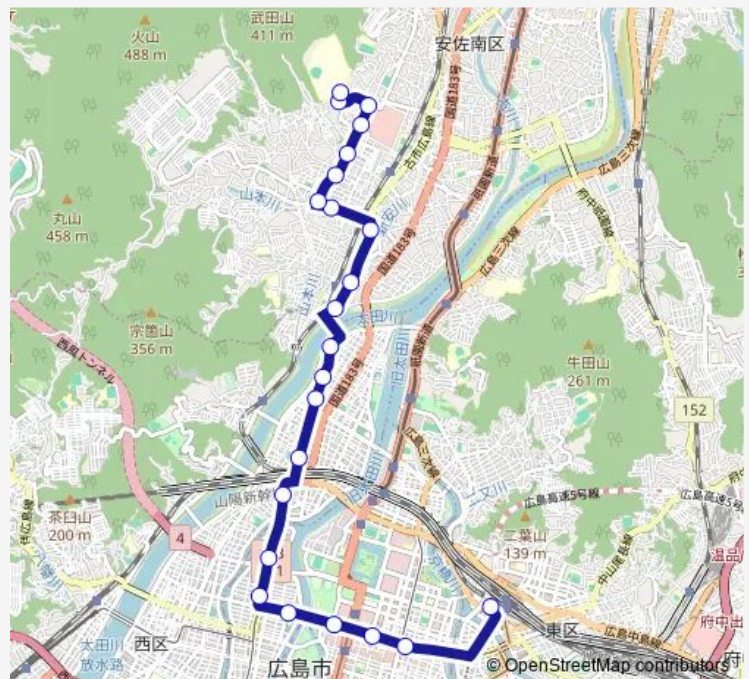

Bus 71-5 経済大学線

[Go to website](#)

Direction

広島駅 — 経済大学正門前

23 stops

[Open route schedule](#)

- 広島駅
- 八丁堀(三越前)
- 立町
- 紙屋町(エディオン西館前)
- 本川町
- 十日市
- 広瀬町
- 横川駅前
- 三篠金星街
- 三滝口
- 三篠北町中央
- 新庄橋
- 新庄橋北
- 長束
- 安芸山本
- 茅原
- 山本小学校前
- 山本小学校北
- 南下安
- 祇園中学校入口
- 祇園五丁目

Route schedule

広島駅 — 経済大学正門前

Monday	08:23-17:50
Tuesday	08:23-17:50
Wednesday	08:23-17:50
Thursday	08:23-17:50
Friday	08:23-17:50
Saturday	—
Sunday	—

Route info

Direction: 広島駅

Stops: 23

Trip Duration: 0 hour 40 min

■ 71-5 — 経済大学線

武田山登山口

経済大学正門前

71-5 Bus time schedules and route maps are available in an offline PDF at busmaps.com. Use the busmaps.com website to see live bus times, train schedule or subway schedule, and step-by-step directions for all public transit in Hiroshima

The schedule is provided in the local timezone. Times with "(+1)" indicate departures on the next day.

PDF file created on 2025-01-16

2024 BusMaps.com - All Rights Reserved