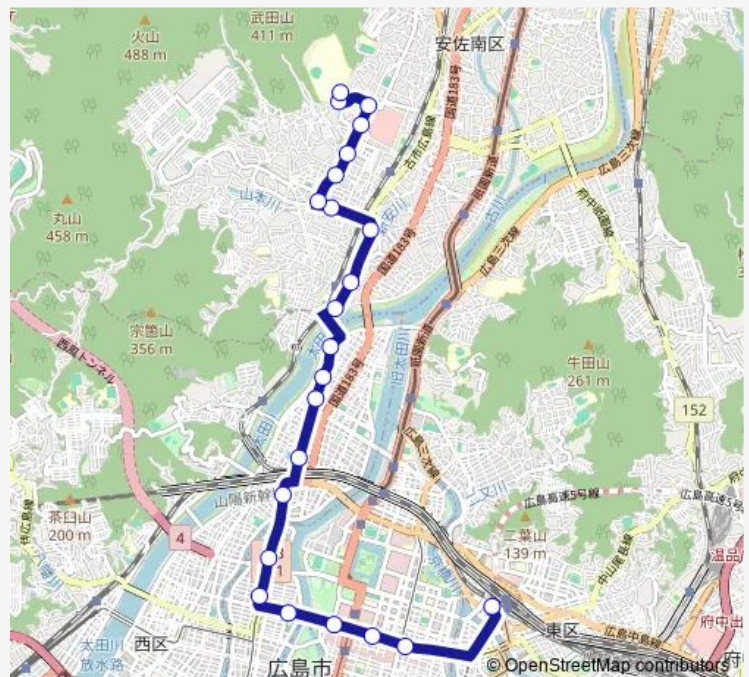

Bus 71-5 経済大学線

[Go to website](#)

Direction

広島駅 — 経済大学正門前

23 stops

[Open route schedule](#)

- 広島駅
- 八丁堀(三越前)
- 立町
- 紙屋町(エディオン西館前)
- 本川町
- 十日市
- 広瀬町
- 横川駅前
- 三篠金星街
- 三滝口
- 三篠北町中央
- 新庄橋
- 新庄橋北
- 長束
- 安芸山本
- 茅原
- 山本小学校前
- 山本小学校北
- 南下安
- 祇園中学校入口
- 祇園五丁目

Route schedule

広島駅 — 経済大学正門前

Monday	08:23-17:50
Tuesday	08:23-17:50
Wednesday	08:23-17:50
Thursday	08:23-17:50
Friday	08:23-17:50
Saturday	—
Sunday	—

Route info

Direction: 広島駅

Stops: 23

Trip Duration: 0 hour 35 min

71-5 — 経済大学線

武田山登山口

経済大学正門前

71-5 Bus time schedules and route maps are available in an offline PDF at busmaps.com. Use the busmaps.com website to see live bus times, train schedule or subway schedule, and step-by-step directions for all public transit in Hiroshima

The schedule is provided in the local timezone. Times with "(+1)" indicate departures on the next day.

PDF file created on 2025-02-26

2024 BusMaps.com - All Rights Reserved