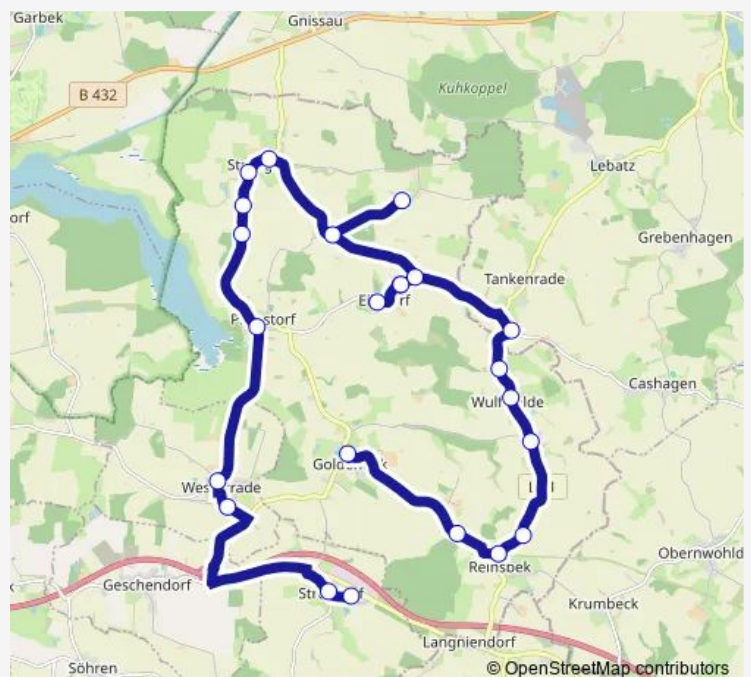

Westerrade, Dorfplatz

Westerrade, Querstraße

Goldenbek, Schule

Route schedule

Langniendorf, Hauptstraße 13 — Goldenbek, Schule

Monday 07:20

Tuesday 07:20

Wednesday 07:20

Thursday 07:20

Friday 07:20

Saturday —

Sunday —

Route info

Direction: Langniendorf, Hauptstraße 13

Stops: 12

Trip Duration: 0 hour 20 min

7680 — Goldenbek > Reinsbek - Pronstorf - (Bad Segeberg) > Goldenbek

Direction

Goldenbek, Neukoppeler Straße — Strukdorf, Dorfstraße

27 stops

[Open route schedule](#)

Goldenbek, Neukoppeler Straße

Reinsbek, Neukoppel (Ost)