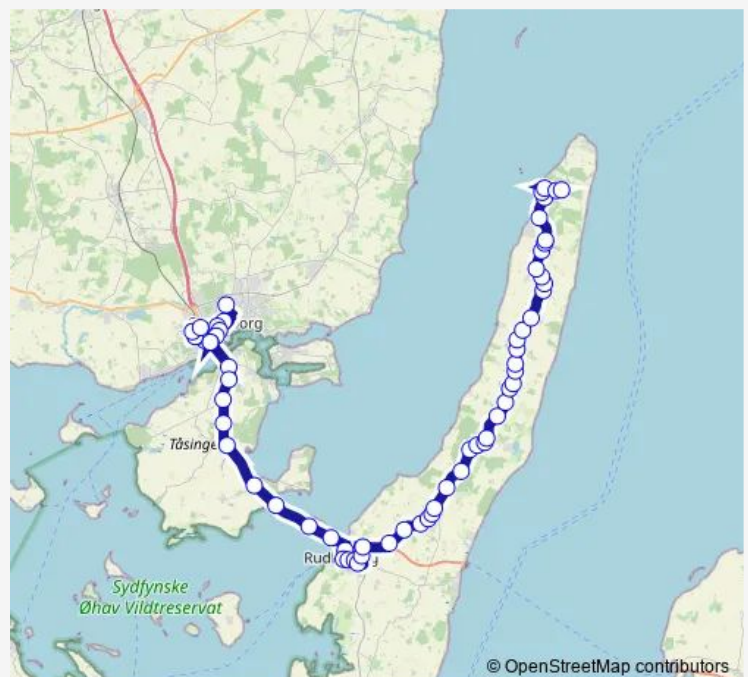

Lundby (Svendborg Kommune)

Knudsbøllevej (Svendborg Kommune)

Bregninge (Svendborg Kommune)

Zone 03 (Svendborg Kommune)

Vindeby (Svendborg Kommune)

Route schedule

Spodsbjerg Færgehavn (Langeland Kommune) — Svendborg Plads A (Svendborg Kommune)

Monday 07:00

Tuesday 07:00

Wednesday 07:00

Thursday 07:00

Friday 07:00

Saturday —

Sunday —

Route info

Direction: Spodsbjerg Færgehavn (Langeland Kommune)

Stops: 33

Trip Duration: 1 hour 5 min

Sundbrovej / Broen (Svendborg Kommune)

Rømerparken / Femte Maj Pl. (Svendborg Kommune)

Svendborg Idrætscenter (Svendborg Kommune)

Viebæltet (Svendborg Kommune)

Skolegade (Svendborg Kommune)

Svendborg Plads A (Svendborg Kommune)

Direction

Svendborg Plads B (Svendborg Kommune) — Spodsbjerg Færgehavn (Langeland Kommune)

24 stops

[Open route schedule](#)