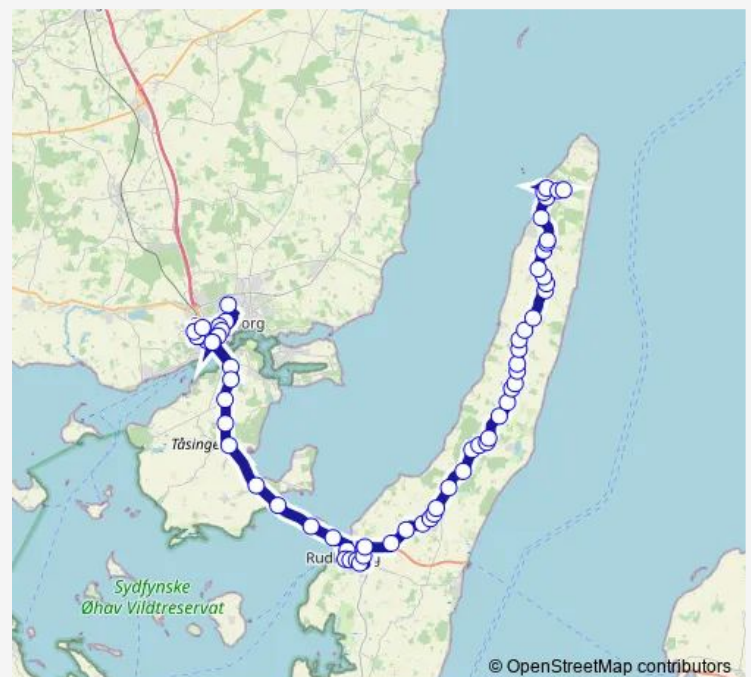

Lundby (Svendborg Kommune)

Knudsbøllevej (Svendborg Kommune)

Bregninge (Svendborg Kommune)

Zone 03 (Svendborg Kommune)

Vindeby (Svendborg Kommune)

Route schedule

Spodsbjerg Færgehavn (Langeland Kommune) — Svendborg Plads A (Svendborg Kommune)

Monday 07:00

Tuesday 07:00

Wednesday 07:00

Thursday 07:00

Friday 07:00

Saturday —

Sunday —

Route info

Direction: Spodsbjerg Færgehavn (Langeland Kommune)

Stops: 33

Trip Duration: 1 hour 5 min

Sundbrovej / Broen (Svendborg Kommune)

Rømerparken / Femte Maj Pl. (Svendborg Kommune)

Svendborg Idrætscenter (Svendborg Kommune)

Viebæltet (Svendborg Kommune)

Skolegade (Svendborg Kommune)

Svendborg Plads A (Svendborg Kommune)

Direction

Svendborg Plads B (Svendborg Kommune) — Spodsbjerg Færgehavn (Langeland Kommune)

24 stops

[Open route schedule](#)