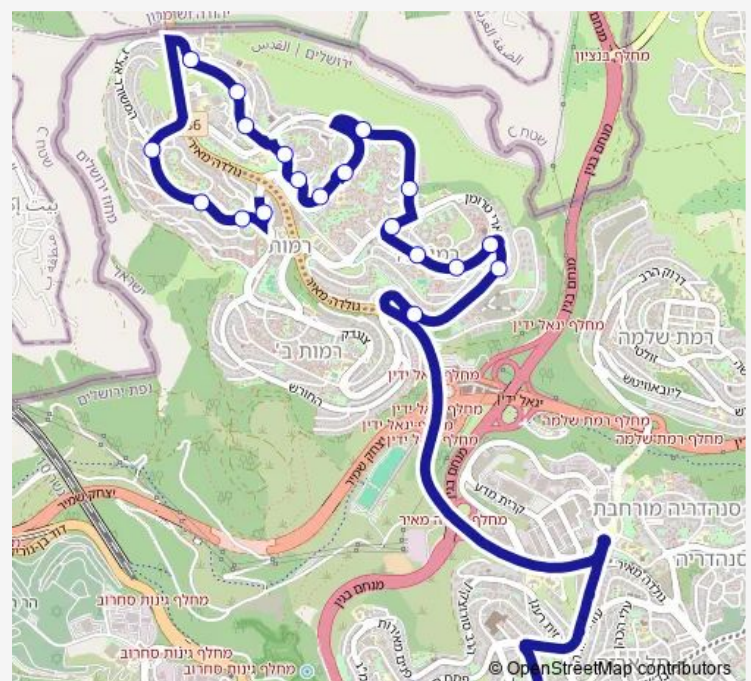

רקאנטי/אידלזון

רקאנטי/בן זאב

הקונגרס הציוני/גולדה

Route schedule

מנחת יצחק/בית יעקב — הקונגרס הציוני/גולדה

Monday	15:05
Tuesday	15:05
Wednesday	15:05
Thursday	15:05
Friday	—
Saturday	—
Sunday	15:05

Route info

Direction: מנחת יצחק/בית יעקב

Stops: 20

Trip Duration: 0 hour 28 min

860 — הקונגרס הציוני/רקאנטי-ירושלים->שמגר/ירמיהו-ירושלים-1#

Direction

הקונגרס הציוני/רקאנטי — שמגר/ירמיהו

26 stops

[Open route schedule](#)