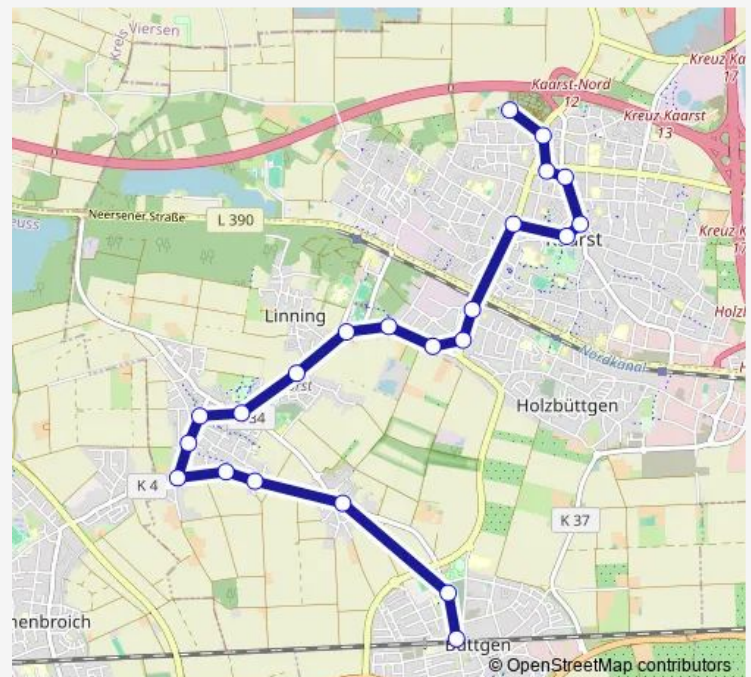

Kaarst Am Hoverkamp

### Route schedule

Kaarst Büttgen S — Kaarst Am Hoverkamp

Monday 06:39-13:39

Tuesday 06:39-13:39

Wednesday 06:39-13:39

Thursday 06:39-13:39

Friday 06:39-13:39

Saturday —

### Route info

Direction: Kaarst Büttgen S

Stops: 21

Trip Duration: 0 hour 22 min

860

## Route info

Direction: Kaarst Am Hoverkamp

Stops: 21

Trip Duration: 0 hour 22 min