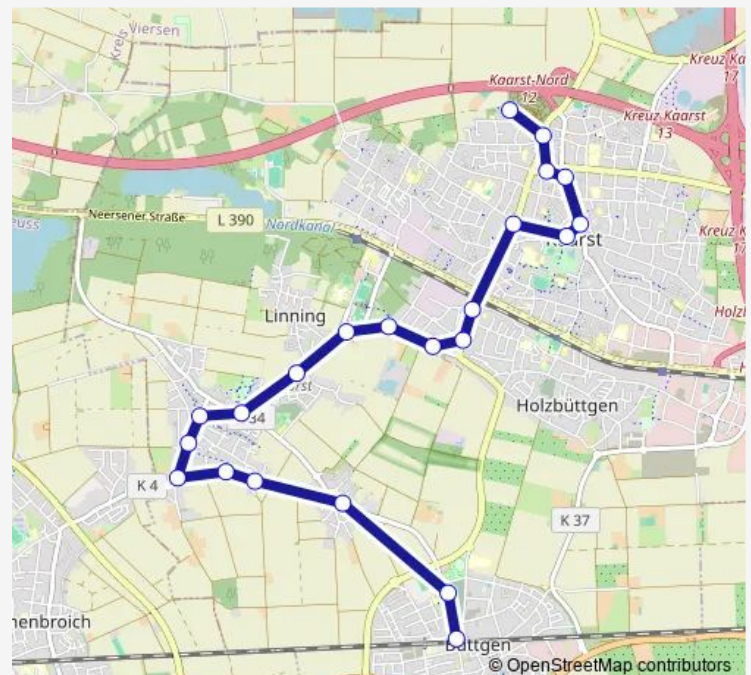

Kaarst Bismarckstr.

Kaarst Oppelner Str.

Kaarst Kaarster Bahnhof

Kaarst Martinuscenter

Kaarst Rathaus

Kaarst Maubisstr.

Kaarst Neusser Str.

Kaarst Ritterstr.

Kaarst Am Hoverkamp

Route schedule

Kaarst Büttgen S — Kaarst Am Hoverkamp

Monday 06:39-13:39

Tuesday 06:39-13:39

Wednesday 06:39-13:39

Thursday 06:39-13:39

Friday 06:39-13:39

Saturday —

Sunday —

Route info

Direction: Kaarst Büttgen S

Stops: 21

Trip Duration: 0 hour 22 min

860

Direction

Kaarst Büttgen S — Kaarst Friedhof

22 stops

[Open route schedule](#)

Kaarst Büttgen S

Kaarst Gesamtschule

Kaarst Driesch Denkmal

Kaarst Hütten

Kaarst Tuppenhof