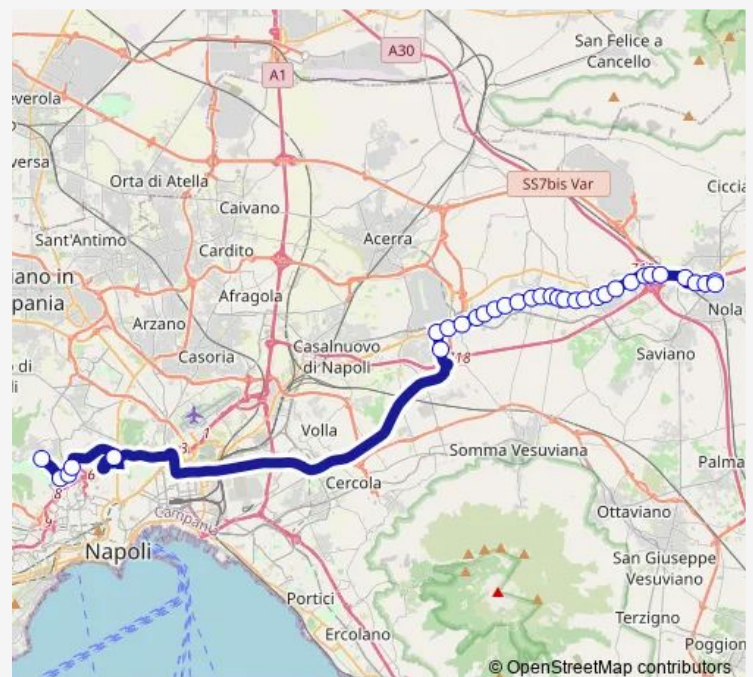

San Vitaliano - Via Nazionale delle Puglie , 10

Marigliano - C.so Umberto 598

Marigliano - C.so Umberto , 456

Marigliano - C.so Umberto , 326

Marigliano - C.so Umberto P.zza V.Veneto

Marigliano - C.so Umberto , 196

Marigliano - C.so Umberto , 140

Marigliano - C.so Umberto , 50

Mariglianella - Via Marconi , 4

Mariglianella - Via Marconi , 128

Brusciano - Via Cucca , 281

### Route schedule

Nola - Stazione Eav — Napoli - Osp. Monaldi

Monday 06:30-12:00

Tuesday 06:30-12:00

Wednesday 06:30-12:00

Thursday 06:30-12:00

Friday 06:30-12:00

Saturday —

### Route info

Direction: Nola - Stazione Eav

Stops: 32

Trip Duration: 1 hour 25 min

860 — Pomigliano-Monaldi

Brusciano - Via Cucca , 177

Brusciano - Via Cucca , 27

Brusciano - Via Cucca , 1