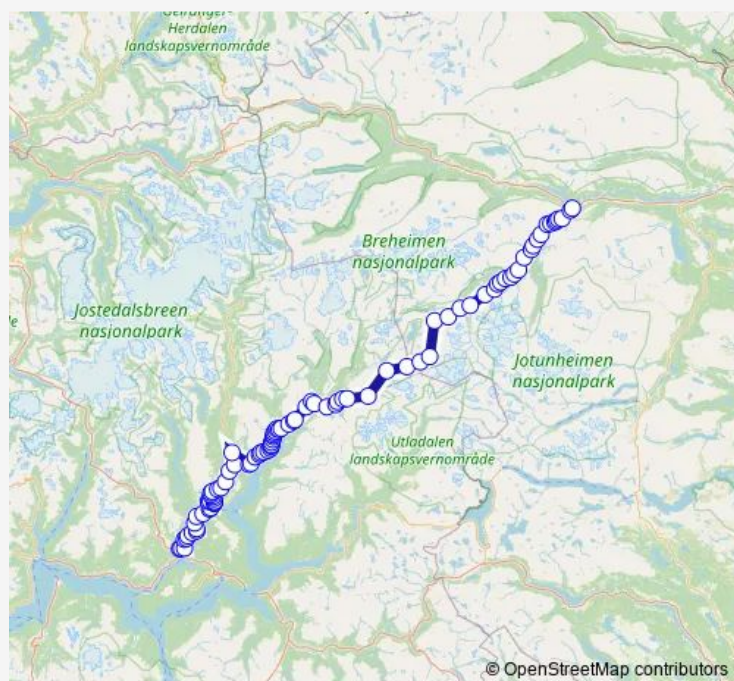

Hafslo

Hafslo omsorgssenter

Ørebekk

Route schedule

Sogndal skystasjon — Lom sentrum

Monday 08:35

Tuesday 08:35

Wednesday 08:35

Thursday 08:35

Friday 08:35

Saturday 08:35

Sunday 08:35

Route info

Direction: Sogndal skystasjon

Stops: 93

Trip Duration: 3 hour 5 min