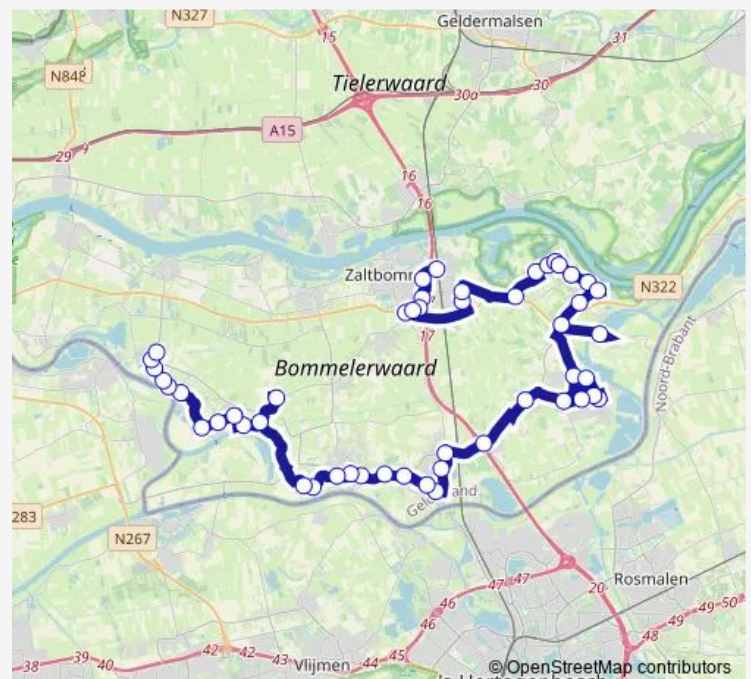

### Route schedule

Zaltbommel, Station — Aalst, E.P. van Ooijenstraat

Monday 20:53

Tuesday —

Wednesday —

Thursday 20:53

Friday —

Saturday 20:53

### Route info

Direction: Zaltbommel, Station

Stops: 50

Trip Duration: 0 hour 30 min

860 — Vlinder Bommelerwaard

Kerkdriel, De Leijenstein

Kerkdriel, Kerkstraat

Kerkdriel, Ipperakkeren