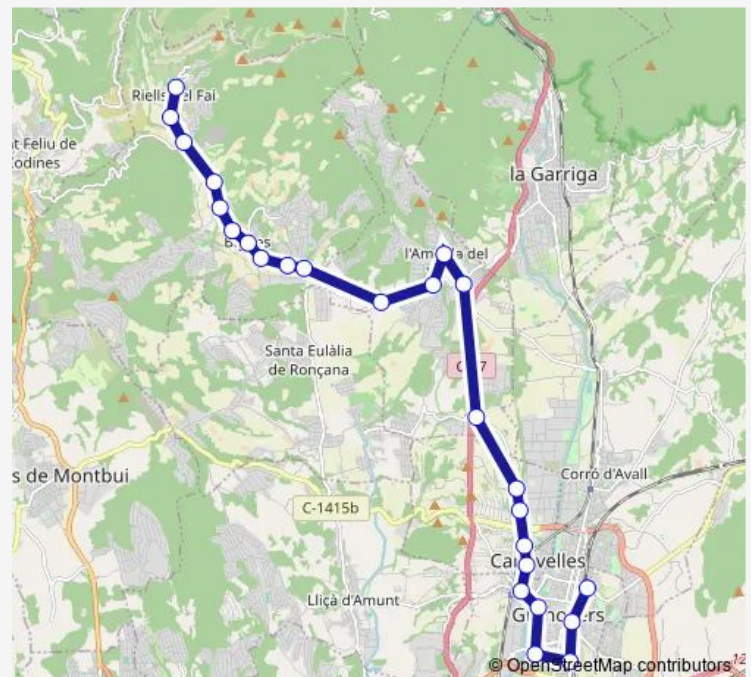

ctra. Barcelona - ctra. Sant Feliu (Can Quico) (D)

rtda. pol. ind. l'Ametlla Parc (D)

av. Canovelles - c. Gregal

av. Canovelles - c. Jacint Verdaguer (D)

c. Diagonal - c. Verge del Pilar

c. Indústria (Cap)

Route schedule

Roca Grossa (D) — pg. Muntanya (Hospital) (A)

Monday 06:54-15:12

Tuesday 06:54-15:12

Wednesday 06:54-15:12

Thursday 06:54-15:12

Friday 06:54-15:12

Saturday —

Sunday —

Route info

Direction: Roca Grossa (D)

Stops: 27

Trip Duration: 0 hour 58 min

■ L0357 — (340) Sant Feliu de Codines-Granollers

BusMaps

Estació de Granollers-Canovelles (D)

c. Roger de Flor (Instituts) (D)

av. Lluís Companys (Piscines) (D)

Estació de França Granollers-centre Pnl

Granollers (estació d'autobusos)

pg. Muntanya (Hospital) (A)

Direction

Riells del Fai (pl. Viaplana) Mb0448 — pg. Muntanya (Hospital) (A)